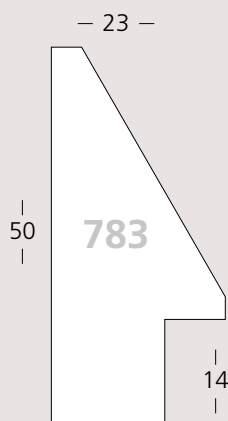

HighLine Black Collection
SalvadoriCornici

Highline
Black

783: 2pz
794: 2pz

1:1

Colori disponibili ►

.../846
Nero e Alluminio

.../847
Nero e Cromo

.../856
Nero e Oro

.../857
Nero e Rame

.../858
Nero e Bronzo