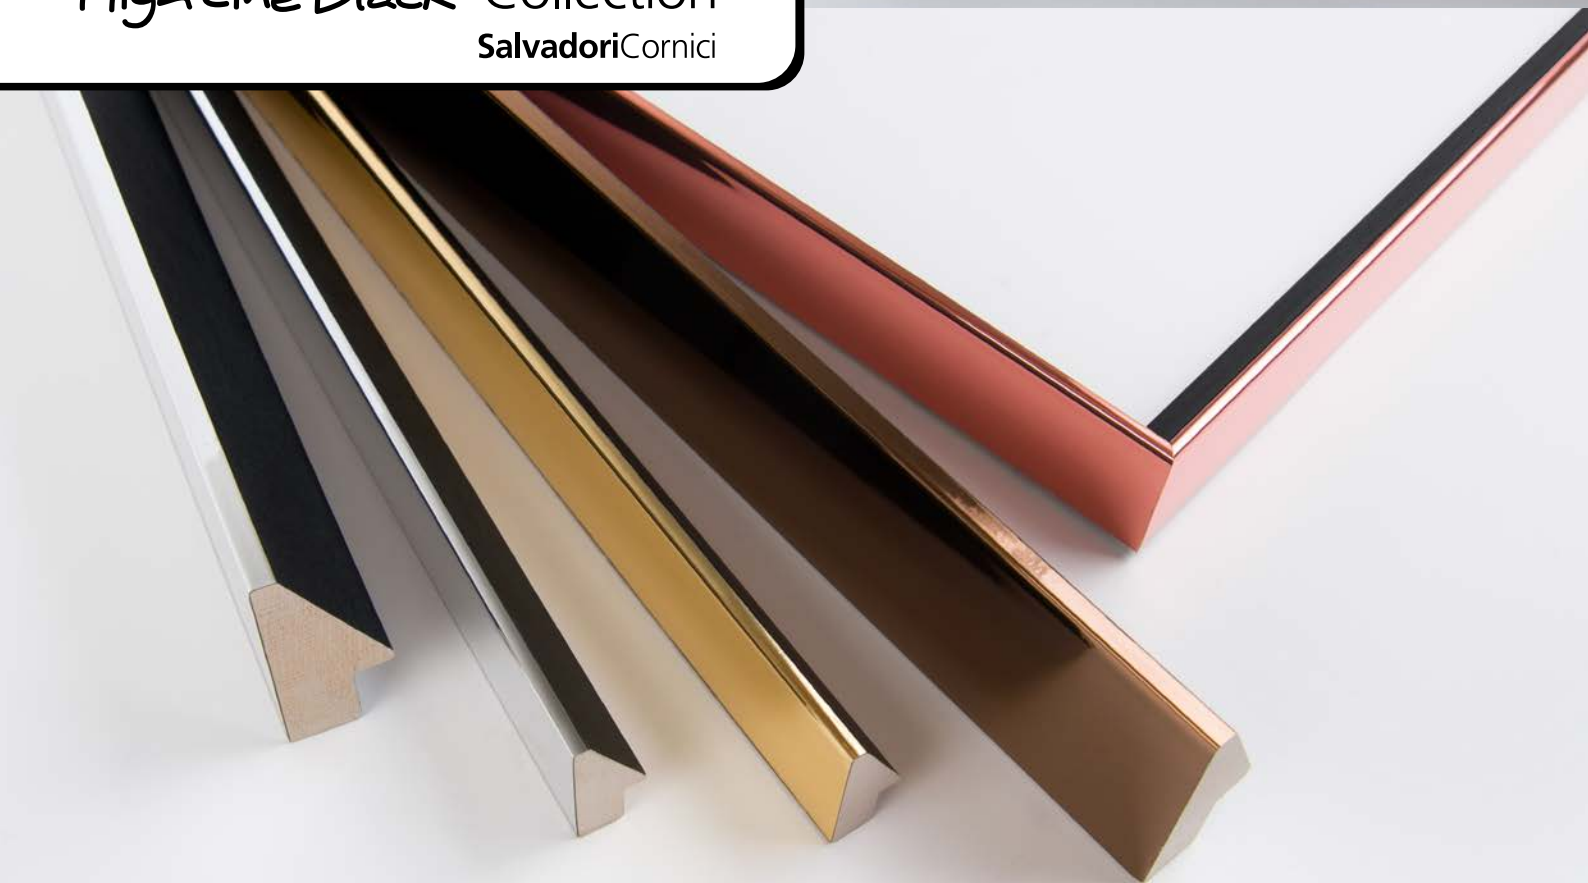

HighLine Black Collection
SalvadoriCornici

Highline
Black

783: 2pz
794: 2pz

1:1

Colori disponibili ►

.../846
Nero e Alluminio

.../847
Nero e Cromo

.../856
Nero e Oro

.../857
Nero e Rame

.../858
Nero e Bronzo