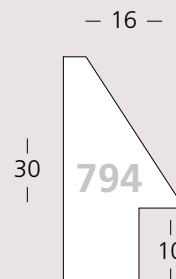

HighLine Black Collection
SalvadoriCornici

Highline
Black

783: 2pz
794: 2pz

1:1

Colori disponibili ►

.../846
Nero e Alluminio

.../847
Nero e Cromo

.../856
Nero e Oro