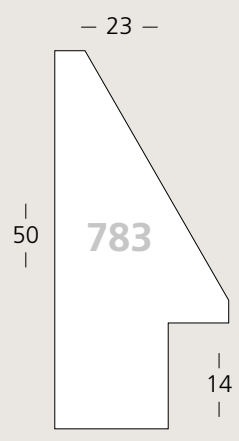

**High Line
Colors
Lab.Art**

783/: 2pz
794/: 2pz

783/ > L23 H50 B14

- /5646 - Rosso
- /5647 - Arancio
- /5648 - Nero
- /5649 - Grigio tortora
- /5650 - Bianco
- /5651 - Blu navy
- /5652 - Ottanio
- /5653 - Azzurro
- /5654 - Moka
- /5655 - Senape
- /5656 - Rosa
- /5657 - Verde salvia
- /5658 - Verde bosco
- /5659 - Tiffany