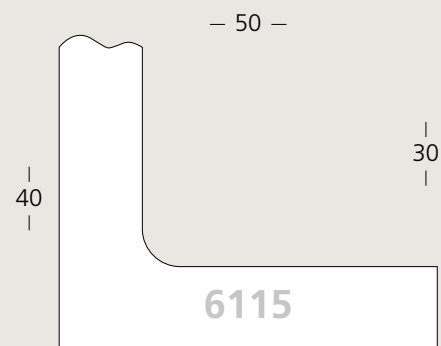

6115/308

6115/307

6115/207

6115/211

6115/210

**Museum
Classic**

6115/: 2pz
6225/: 2pz

6115/ > L50 H40 B30

/207 - Avorio filo Oro
/210 - Argento
/211 - Oro
/307 - Nero filo Oro
/308 - Nero