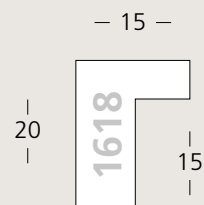

1601/ > L20 H52 B45

/381 - Rovere Naturale
/383 - Noce Canaletto
/385 - Noce Scuro
— 20 —

1:1

6007/ > L20 H34 B28

/381 - Rovere Naturale
/383 - Noce Canaletto
/385 - Noce Scuro

1:1

1618/ > L15 H20 B15

/381 - Rovere Naturale
/383 - Noce Canaletto
/385 - Noce Scuro