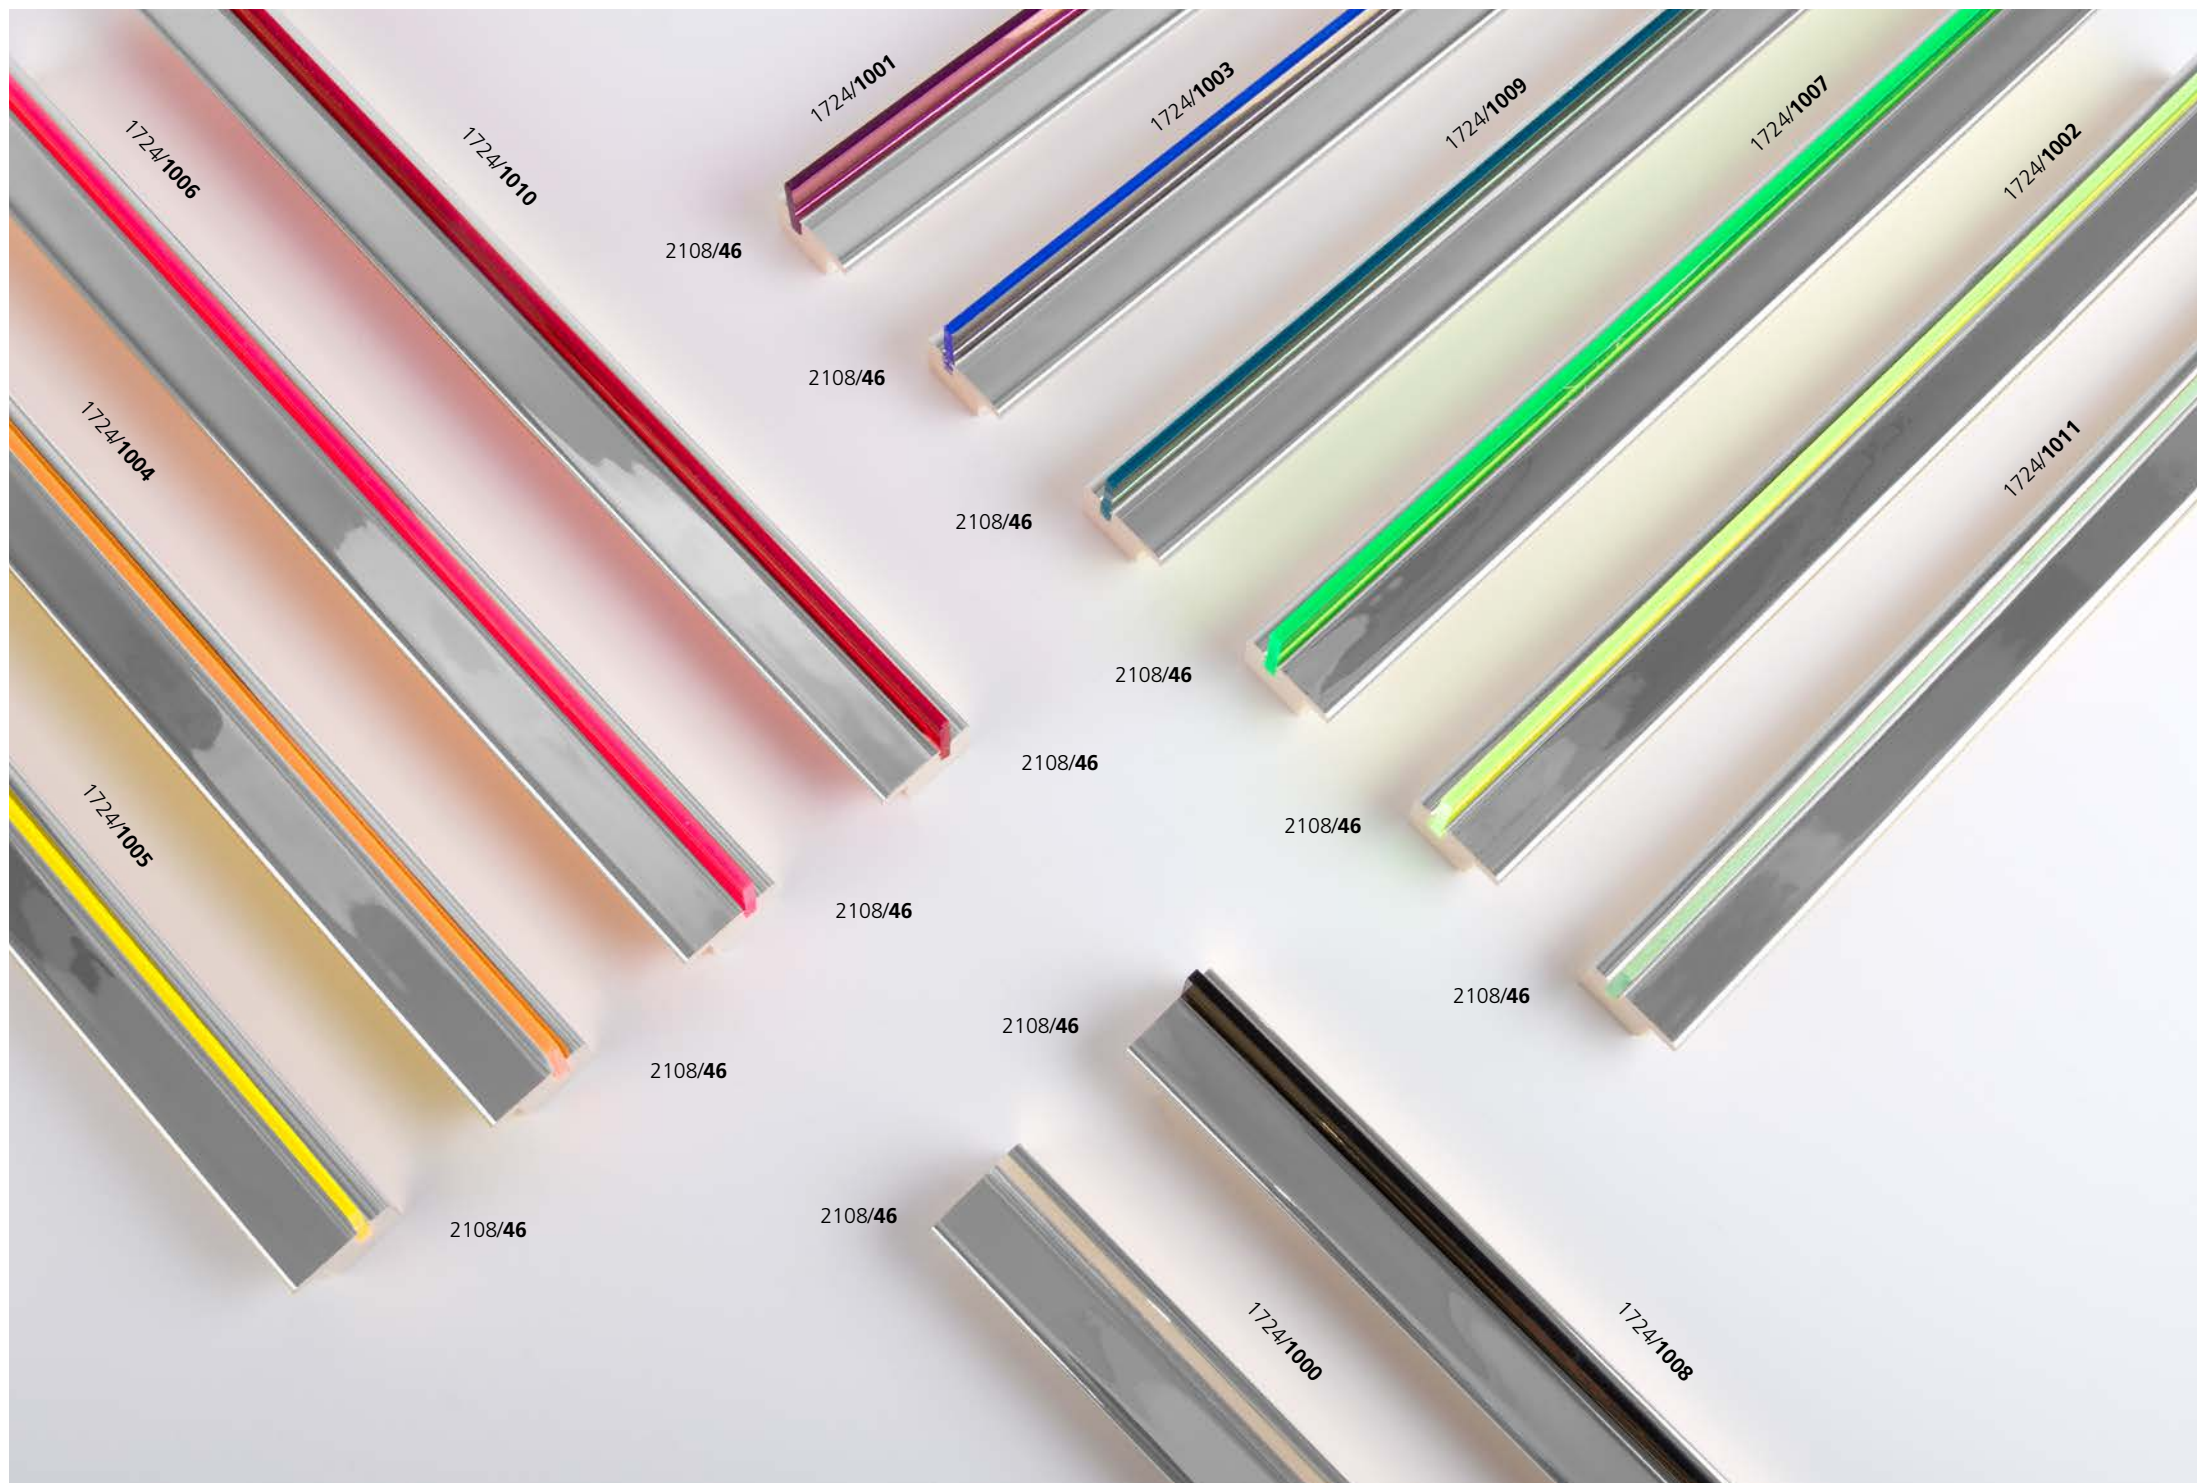

— 3 —

1764/ > L3 H60

- 1764/1002 - Plexi 60 mm Verde chiaro neon
- 1764/1003 - Plexi 60 mm Blu Neon
- 1764/1004 - Plexi 60 mm Arancio Neon
- 1764/1005 - Plexi 60 mm Giallo Neon
- 1764/1006 - Plexi 60 mm Rosso Neon
- 1764/1008 - Plexi 60 mm Nero Fumè trasp.
- 1764/1010 - Plexi 60 mm Rosso trasp.

1:1

1744/ > L3 H40

— 3 —

- 1744/1000 - Plexi 40 mm Trasparente
- 1744/1001 - Plexi 40 mm Viola trasp.
- 1744/1002 - Plexi 40 mm Verde chiaro neon
- 1744/1003 - Plexi 40 mm Blu Neon
- 1744/1004 - Plexi 40 mm Arancio Neon
- 1744/1005 - Plexi 40 mm Giallo Neon
- 1744/1006 - Plexi 40 mm Rosso Neon
- 1744/1007 - Plexi 40 mm Verde scuro Neon
- 1744/1008 - Plexi 40 mm Nero Fumè trasp.
- 1744/1009 - Plexi 40 mm Azzurro trasp.
- 1744/1010 - Plexi 40 mm Rosso trasp.
- 1744/1011 - Plexi 40 mm Verde acqua trasp.

1:1

1724/ > L3 H20

— 3 —

- 1724/1000 - Plexi 20 mm Trasparente
- 1724/1001 - Plexi 20 mm Viola trasp.
- 1724/1002 - Plexi 20 mm Verde chiaro neon
- 1724/1003 - Plexi 20 mm Blu Neon
- 1724/1004 - Plexi 20 mm Arancio Neon
- 1724/1005 - Plexi 20 mm Giallo Neon
- 1724/1006 - Plexi 20 mm Rosso Neon
- 1724/1007 - Plexi 20 mm Verde scuro Neon
- 1724/1008 - Plexi 20 mm Nero Fumè trasp.
- 1724/1009 - Plexi 20 mm Azzurro trasp.
- 1724/1010 - Plexi 20 mm Rosso trasp.
- 1724/1011 - Plexi 20 mm Verde acqua trasp.

1:1