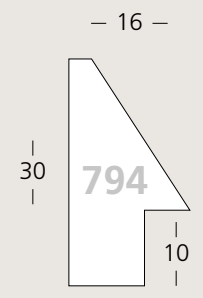

1:1

794/ > L16 H30 B10

- /5646 - Rosso
- /5647 - Arancio
- /5648 - Nero
- /5649 - Grigio tortora
- /5650 - Bianco
- /5651 - Blu navy
- /5652 - Ottanio
- /5653 - Azzurro
- /5654 - Moka
- /5655 - Senape
- /5656 - Rosa
- /5657 - Verde salvia
- /5658 - Verde bosco
- /5659 - Tiffany