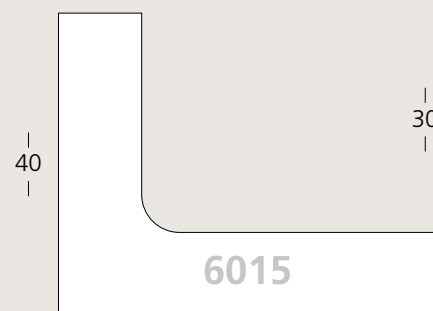

339/: 1pz
6015/: 2pz
6016/: 2pz
6018/: 2pz

339/ > L53 H53 B43

/8381 - Rovere Nero
/8383 - Noce Nero

— 53 —

1:1

6015/ > L50 H40 B30

/8381 - Rovere Nero
/8383 - Noce Nero

— 50 —