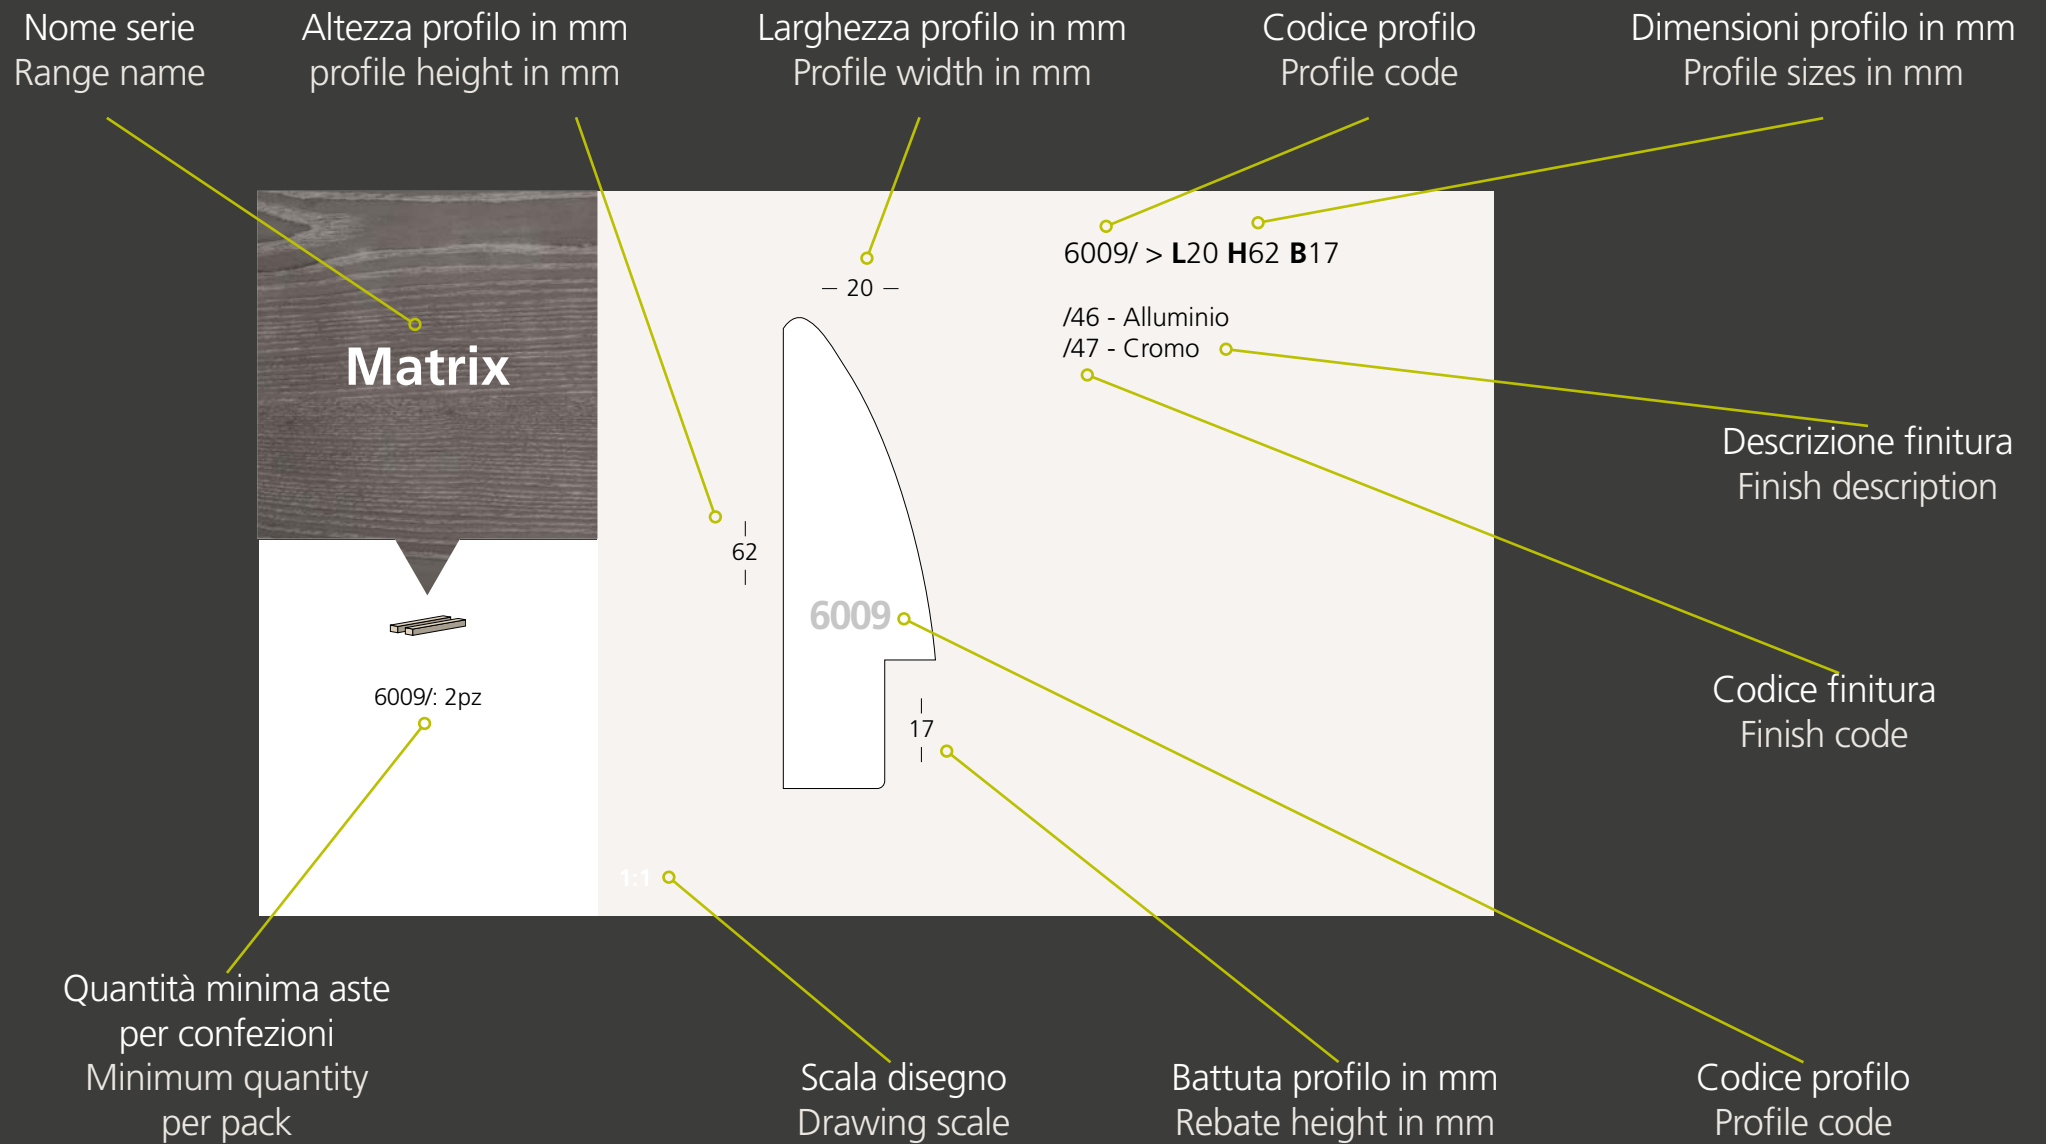

1:1

**Rovere
Grezzo**

6022/: 2pz

552/460

551/460

550/460

Listelli
Retrofix

550: 10pz
551: 6pz
552: 6pz

552/ > L28 H15

/460 - Grezzo

551/ > L28 H10

/460 - Grezzo

550/ > L28 H6

/460 - Grezzo

Guida alla lettura Reading guideline

N.B.: Le riproduzioni fotografiche sono da intendersi, sia dal punto di vista cromatico che formale, puramente indicative.