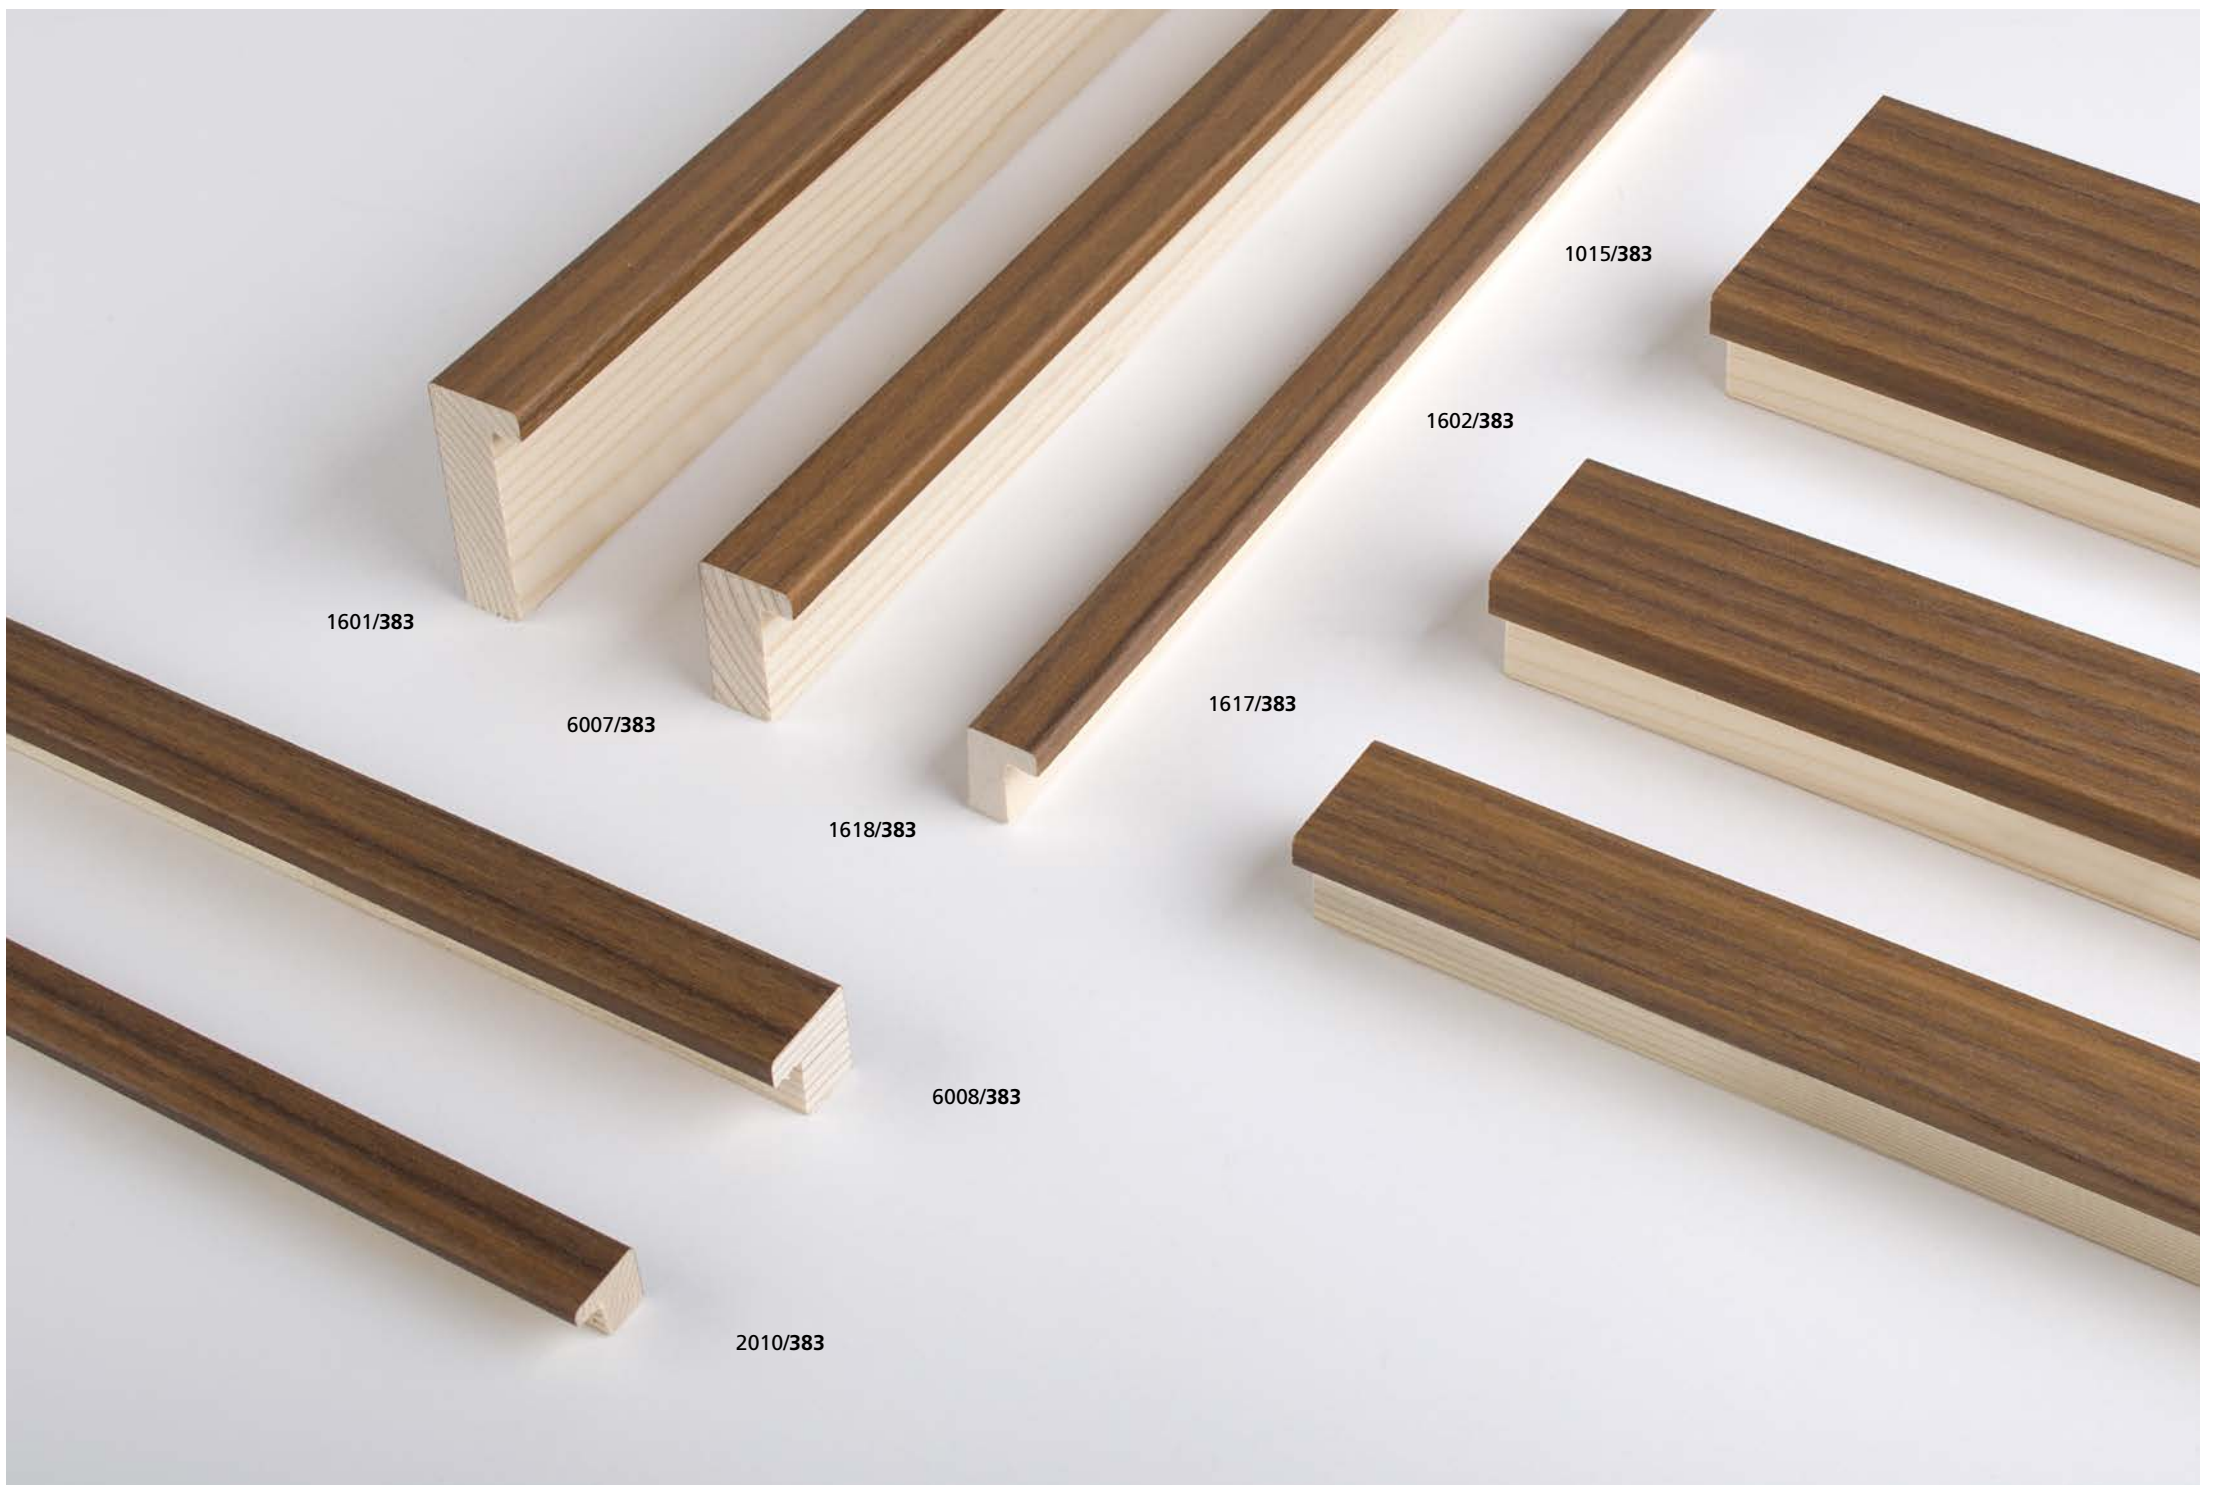

- 1015/: 2pz
- 1601/: 2pz
- 1602/: 2pz
- 1617/: 2pz
- 1618/: 4pz
- 2010/: 4pz
- 6007/: 2pz
- 6008/: 4pz

1615/ > L65 H25 B18

- /381 - Rovere Naturale
- /383 - Noce Canaletto
- /385 - Noce Scuro

– 65 –

1:1

1602/ > L39 H30 B20

- /381 - Rovere Naturale
- /383 - Noce Canaletto
- /385 - Noce Scuro

– 39 –

1:1