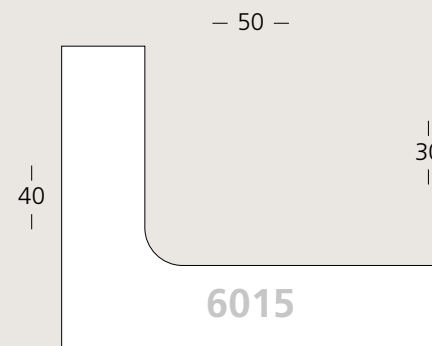

Uno

601/: 4pz
808/: 2pz
6015/: 2pz

6015/ > L50 H40 B30

- /624 - Arancio
- /625 - Giallo
- /626 - Rosso
- /627 - Verde
- /628 - Nero
- /629 - Blu
- /630 - Bianco
- /633 - Noce scuro