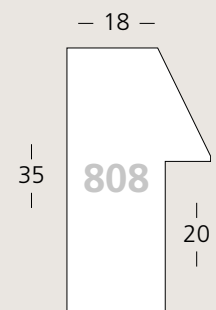

808/ > L18 H35 B20

- /237 - Noce
- /238 - Nero
- /239 - Bianco
- /624 - Arancio
- /625 - Giallo
- /626 - Rosso
- /627 - Verde
- /628 - Nero
- /629 - Blu