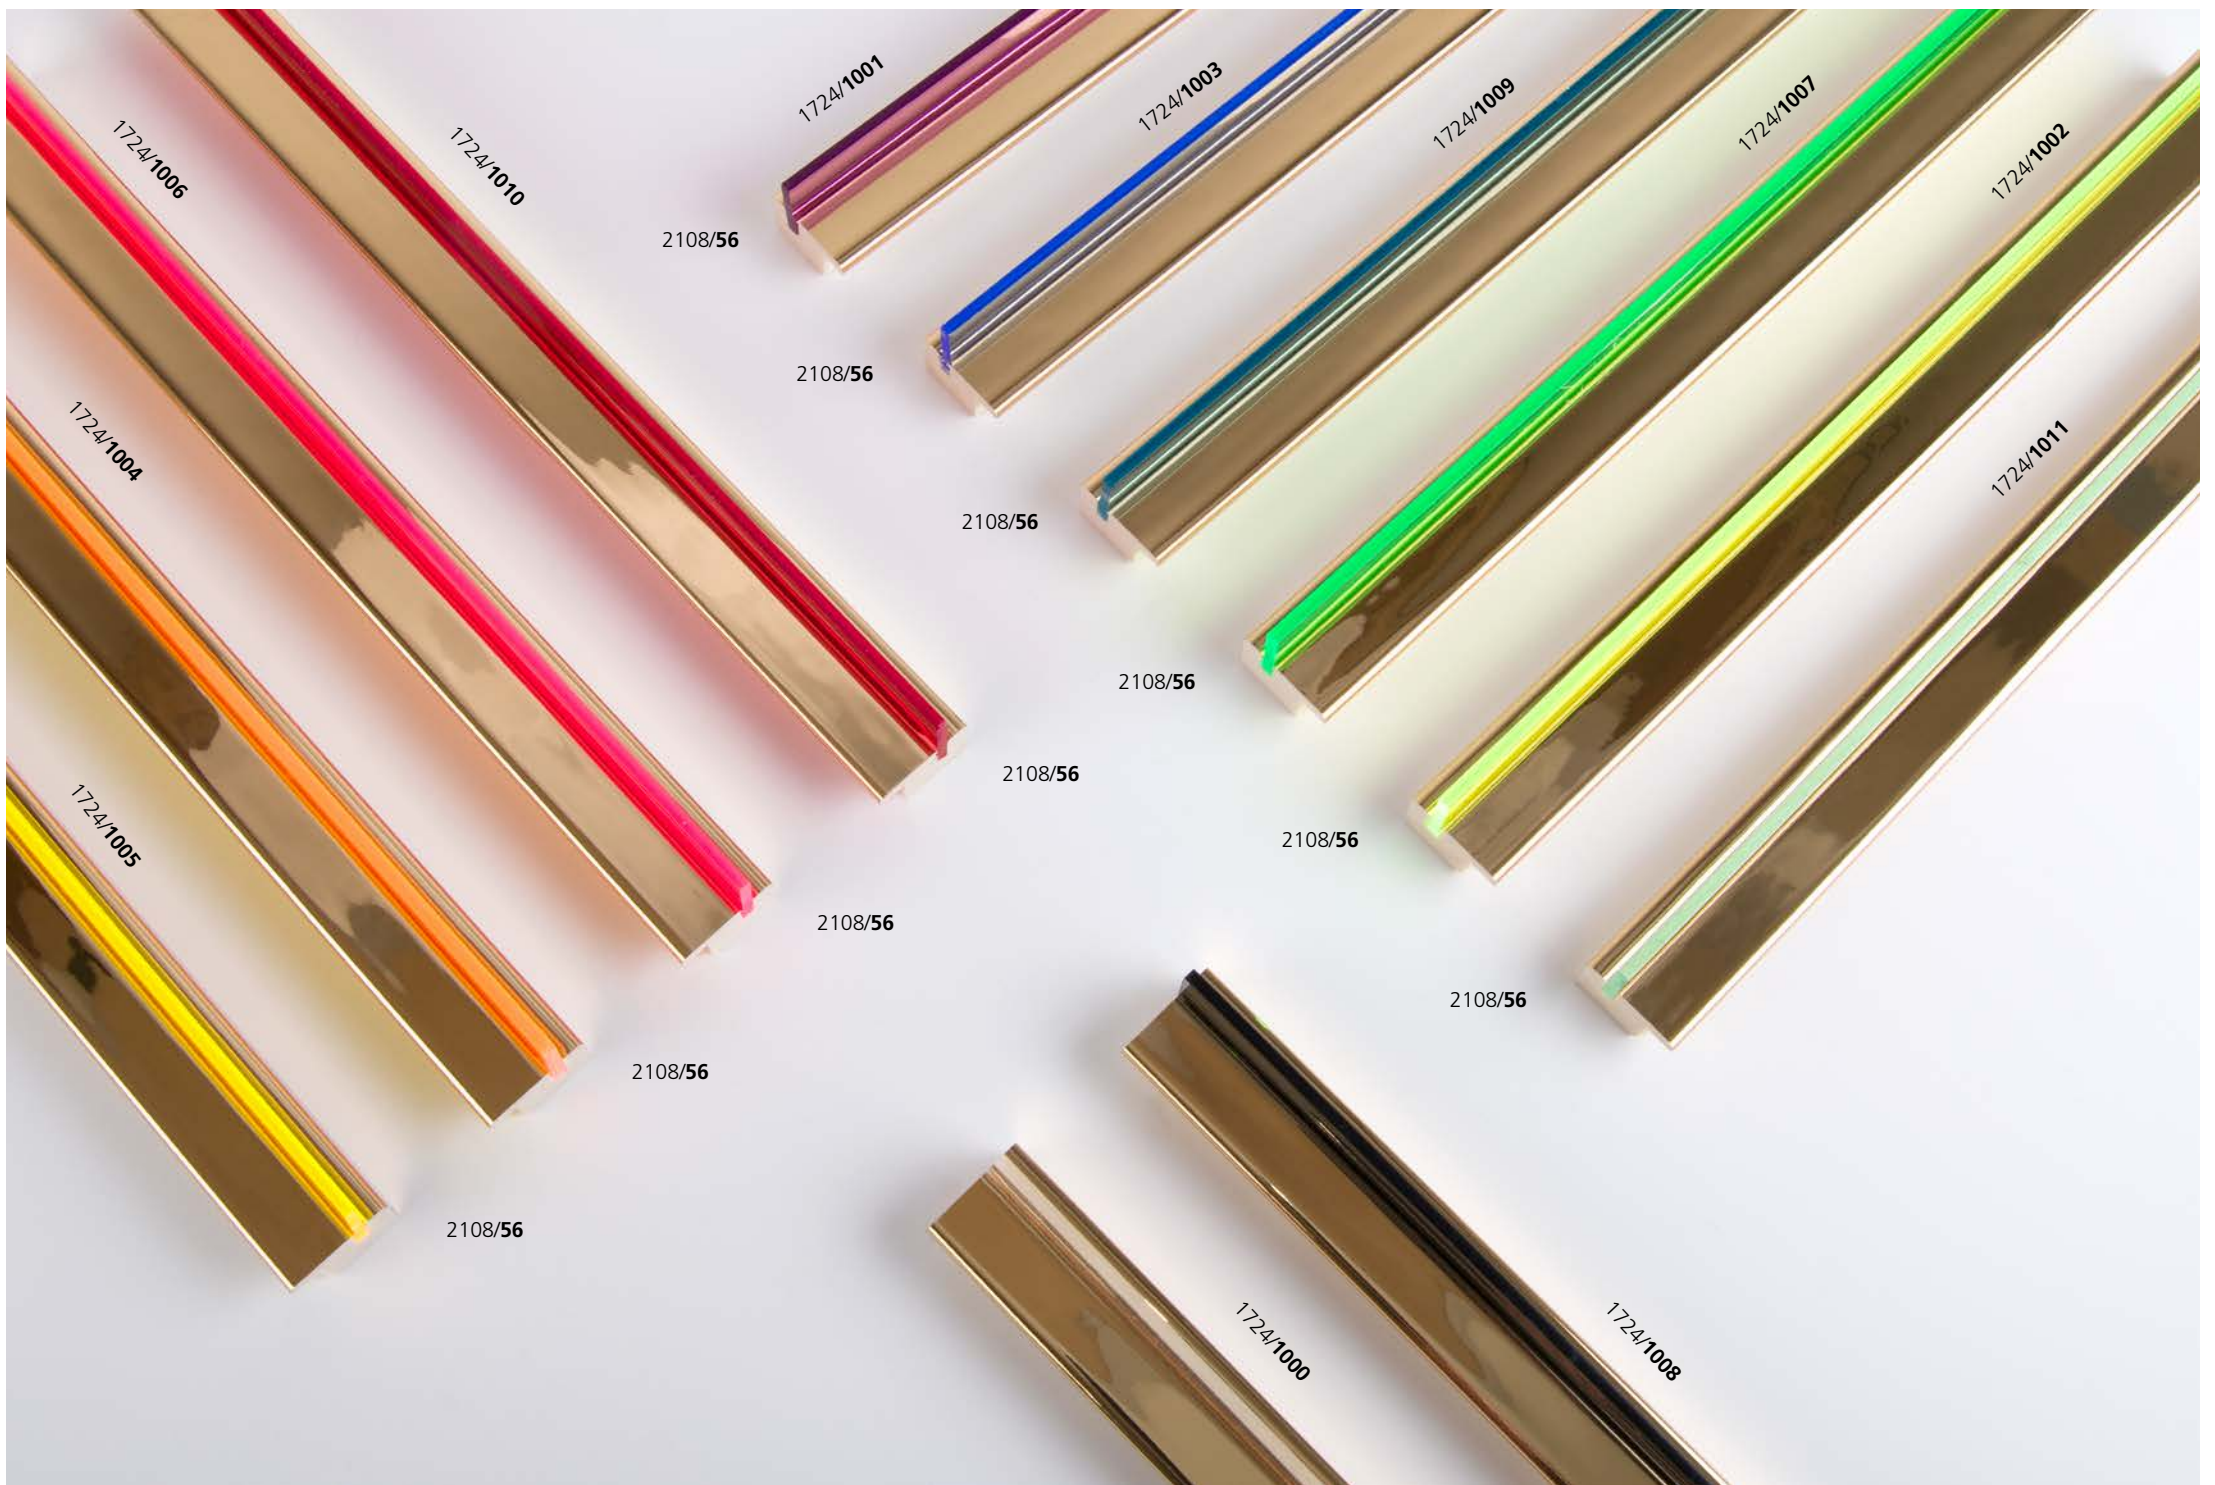

1743/ > L45 H23 B16

- 1743/46 - Alluminio
- 1743/51 - Nero opaco
- 1743/52 - Bianco opaco
- 1743/56 - Oro
- 1743/460 - Tiglio Grezzo

1:1

2108/ > L25 H15 B10

- 2108/46 - Alluminio
- 2108/51 - Nero opaco
- 2108/52 - Bianco opaco
- 2108/56 - Oro

1:1