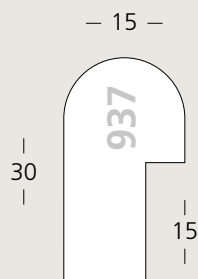

1743/ > L45 H23 B16

1743/46 - Alluminio
1743/51 - Nero opaco
1743/52 - Bianco opaco
1743/56 - Oro
1743/460 - Tiglio Grezzo

1:1

2108/ > L25 H15 B10

2108/46 - Alluminio
2108/51 - Nero opaco
2108/52 - Bianco opaco
2108/56 - Oro

1:1

1743/ > L45 H23 B16

- 1743/46 - Alluminio
- 1743/51 - Nero opaco
- 1743/52 - Bianco opaco
- 1743/56 - Oro
- 1743/460 - Tiglio Grezzo

1:1

2108/ > L25 H15 B10

- 2108/46 - Alluminio
- 2108/51 - Nero opaco
- 2108/52 - Bianco opaco
- 2108/56 - Oro

*Diamante Collection

Diamante

66/: 6pz
 937/: 2pz
 2010/: 4pz
 6008/: 4pz

937/ > **L15 H30 B15**

/1146 - Alluminio
 /1147 - Acciaio
 /1155 - Rose Gold
 /1156 - Oro
 /1158 - Bronzo

1:1

66/ > **L13 H14 B9**

/1146 - Alluminio
 /1147 - Acciaio
 /1155 - Rose Gold
 /1156 - Oro
 /1158 - Bronzo

1:1

6008/ > L20 H20 B14

/1146 - Alluminio
 /1147 - Acciaio
 /1155 - Rose Gold
 /1156 - Oro
 /1158 - Bronzo

— 20 —

20 | 14

1:1

2010/ > L15 H13 B8

/1146 - Alluminio
 /1147 - Acciaio
 /1155 - Rose Gold
 /1156 - Oro
 /1158 - Bronzo