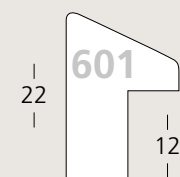

6015/ > L50 H40 B30

- /624 - Arancio
- /625 - Giallo
- /626 - Rosso
- /627 - Verde
- /628 - Nero
- /629 - Blu
- /630 - Bianco
- /633 - Noce scuro

— 15 —