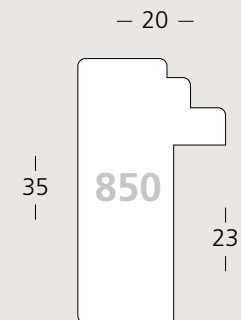

**Chagall
Classic**

850/: 2pz
851/: 2pz

850/ > L20 H35 B23

- /880 - Oro
- /881 - Argento
- /882 - Oro filo nero
- /883 - Argento filo nero
- /884 - Nero
- /885 - Nero filo oro
- /886 - Nero filo argento