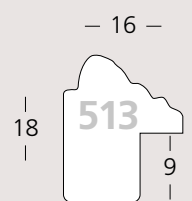

1:1

513/ > **L16 H18 B9**

- /661 - Giallo Fluo
- /662 - Arancio Fluo
- /663 - Fucsia Fluo
- /664 - Blu Fluo
- /665 - Verde Fluo
- /651 - Viola Fluo