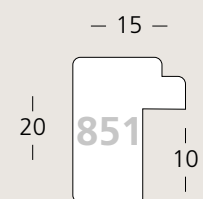

851/880

851/882

851/881

851/885

851/883

851/886

851/884

850/ > L20 H35 B23

- /880 - Oro
- /881 - Argento
- /882 - Oro filo nero
- /883 - Argento filo nero
- /884 - Nero
- /885 - Nero filo oro
- /886 - Nero filo argento