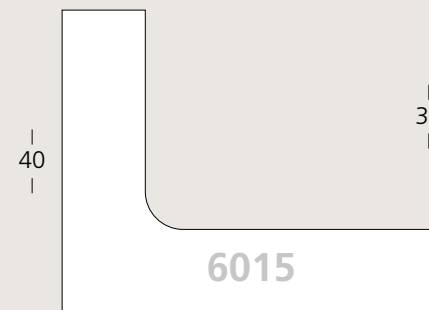

1:1

6015/ > L50 H40 B30

/5214 - Nero Oro
/5215 - Nero Argento
/5216 - Nero Bronzo

— 50 —