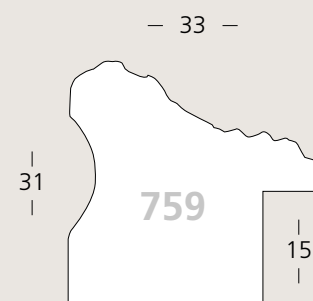

1:1

**Madame
Lack**

758/: 1pz
759/: 2pz

758/ > L59 H52 B27

/1648 - Nero
/1649 - Bianco

1:1

759/ > L33 H31 B15

/1635 - Blu Notte
/1636 - Verde Foresta
/1637 - Arancio Mandarino
/1639 - Azzurro
/1646 - Rosso Vivo
/1648 - Nero
/1650 - Bianco
/1651 - Viola
/1654 - Rosa
/1655 - Giallo Senape
/1656 - Rosso Cardinale
/1658 - Verde Muschio
/1659 - Tiffany
/1660 - Avio