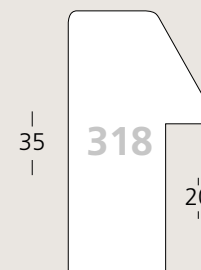

318/ > L18 H35 B20

/350 - Grigio Chiaro	/362 - Arancio
/351 - Blue	/363 - Mattone
/352 - Azzurro	/364 - Blu
/353 - Grigio	/365 - Panna
/354 - Crema	/366 - Verde Menta
/355 - Beige	/367 - Verde Acqua
/356 - Noce	/368 - Grigio Perla
/357 - Verdino	/369 - Rosso Chiaro
/358 - Nero	/370 - Verdino
/359 - Bianco	/371 - Melanzana
/360 - Verde	/372 - Glicine
/361 - Giallo	

— 18 —