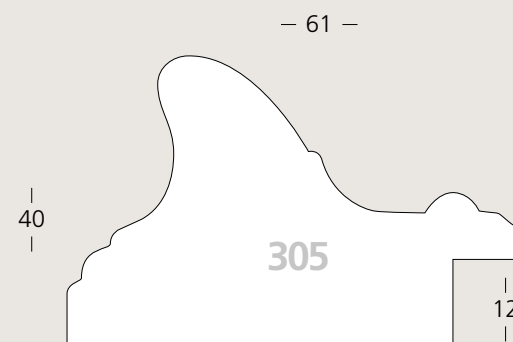

305/ > L61 H40 B12

- /988 - Nero filo Oro
- /989 - Avorio filo Oro
- /990 - Bianco filo Oro