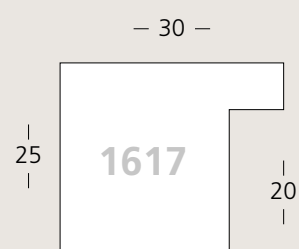

1601/381

6007/381

1618/381

6008/381

2010/381

1617/381

1602/381

1015/381

1617/ > L30 H25 B20
/385 - Noce Scuro

1:1

6008/ > L20 H20 B14
/385 - Noce Scuro

1:1