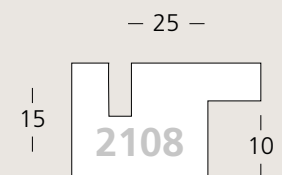

1:1

1743/ > L45 H23 B16

- 1743/46 - Alluminio
- 1743/51 - Nero opaco
- 1743/52 - Bianco opaco
- 1743/56 - Oro
- 1743/460 - Tiglio Grezzo

1:1

2108/ > L25 H15 B10

- 2108/46 - Alluminio
- 2108/51 - Nero opaco
- 2108/52 - Bianco opaco
- 2108/56 - Oro