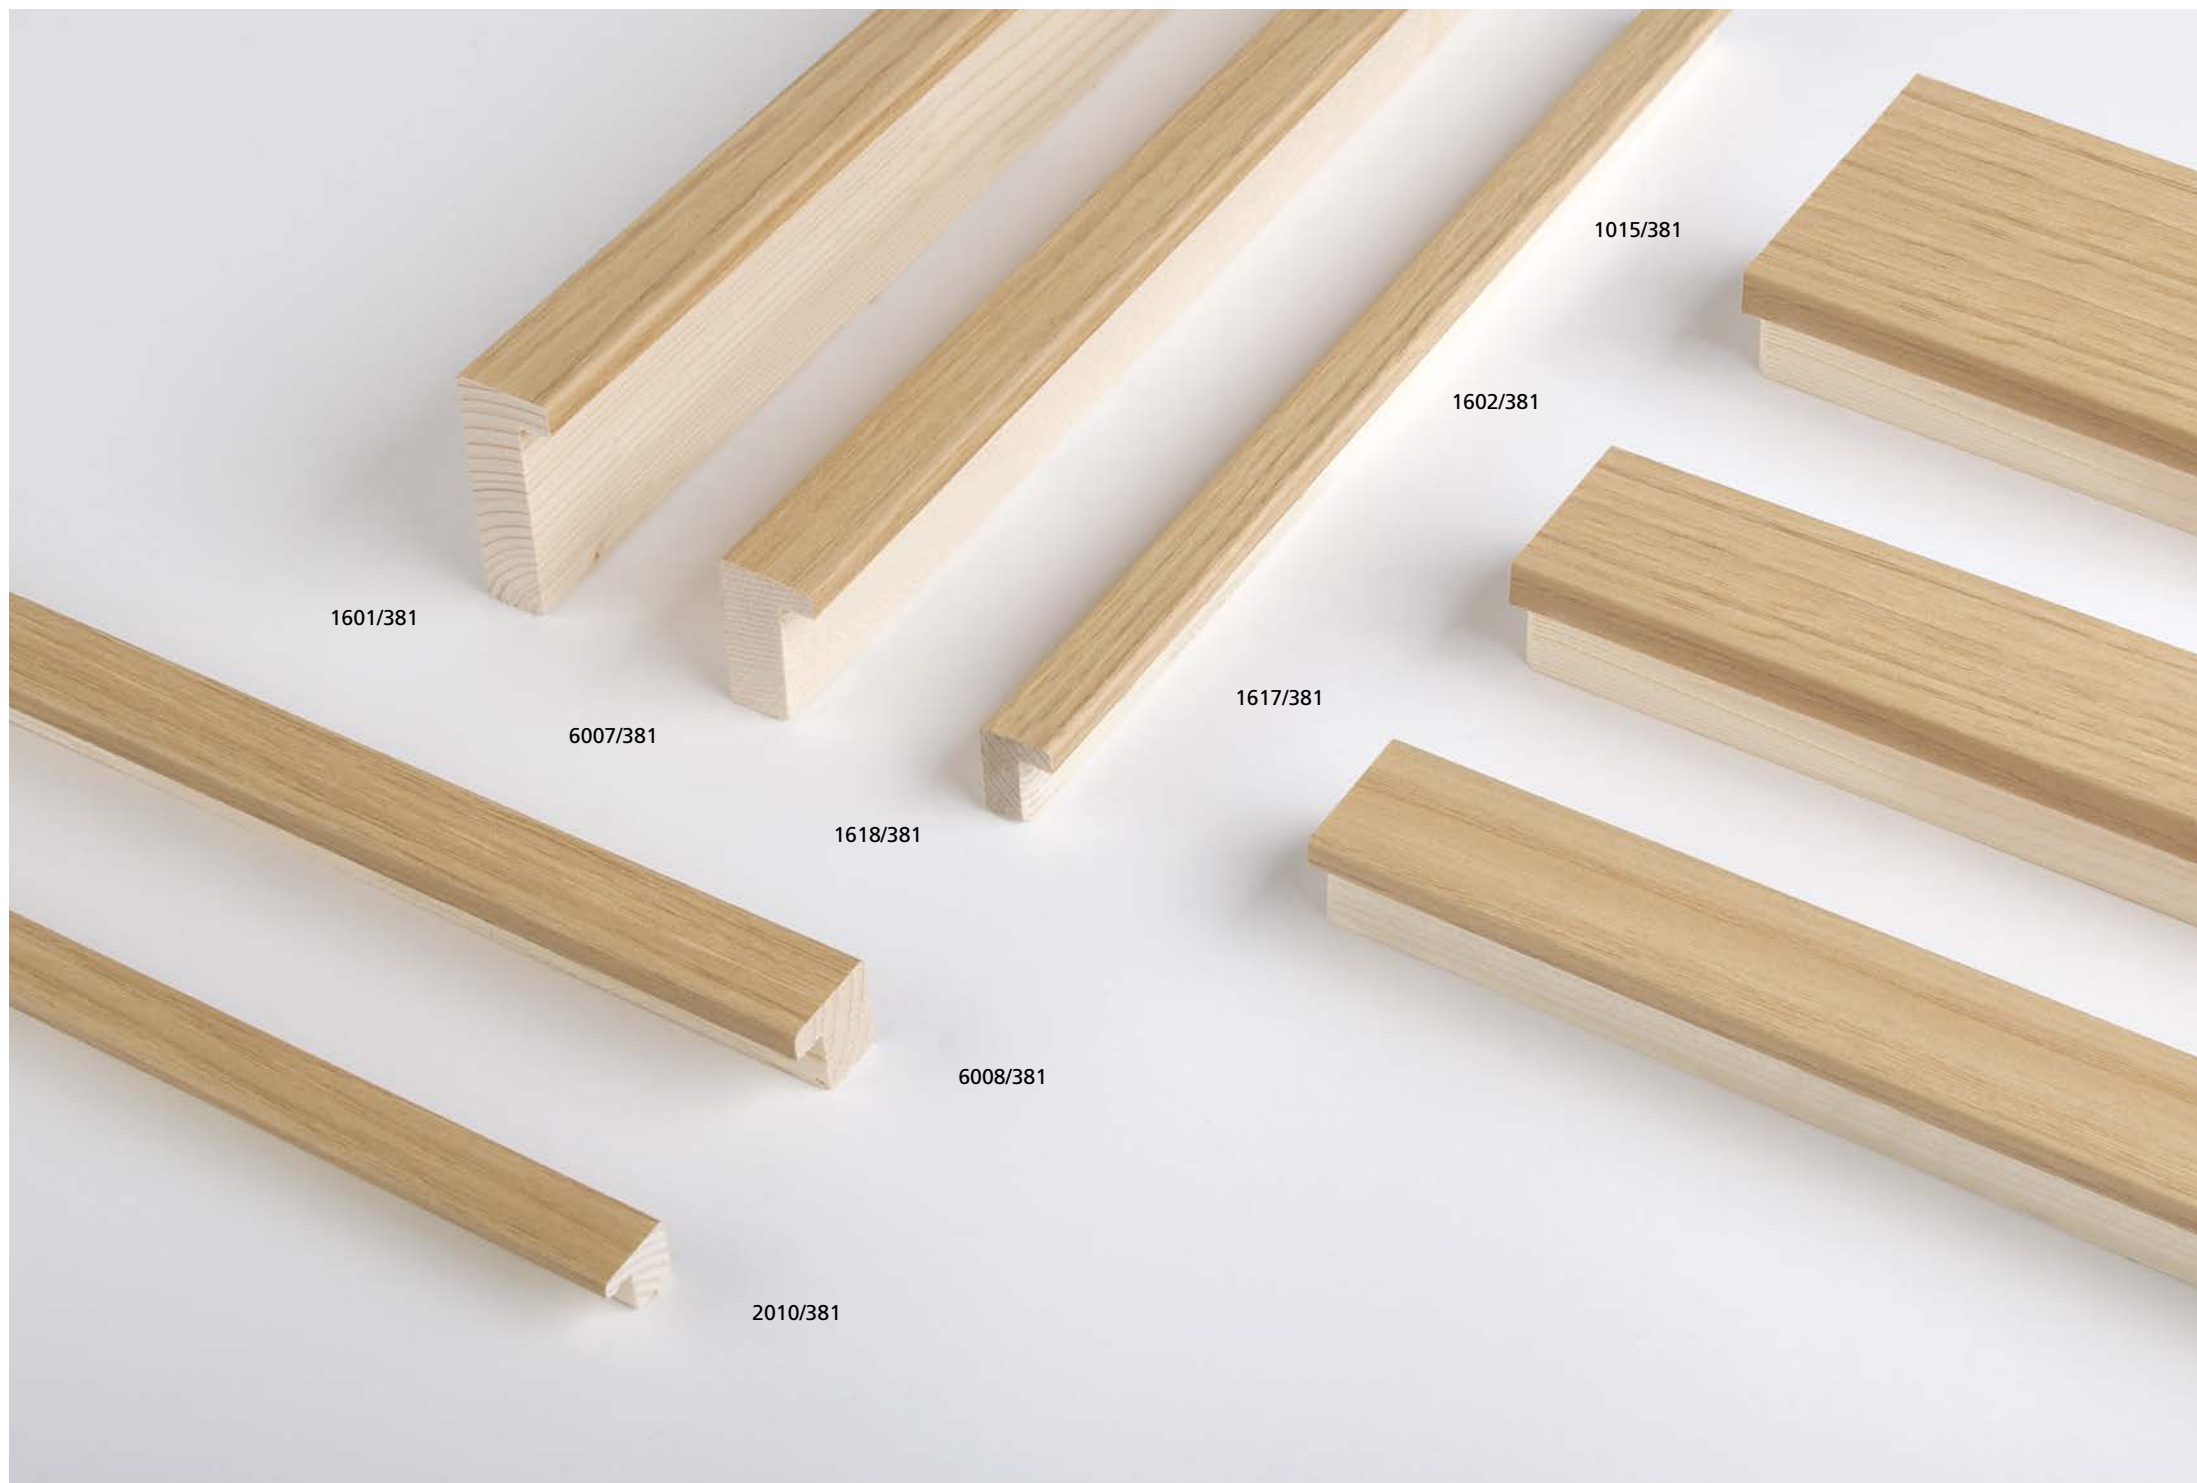

1601/381

6007/381

1618/381

6008/381

2010/381

1617/381

1602/381

1015/381

1617/ > L30 H25 B20
/385 - Noce Scuro

1:1

6008/ > L20 H20 B14
/385 - Noce Scuro

1:1