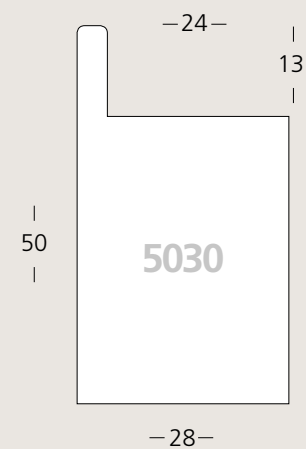

5030/56

5030/58

5030/47

5030/46

5030/381

5030/383

5030/51

5030/: 2pz

5030/ > L4 H50 B24

- /46 - Alluminio
- /47 - Cromo
- /51 - Nero Opaco
- /56 - Oro
- /58 - Bronzo
- /381 - Rovere naturale
- /383 - Noce canaletto