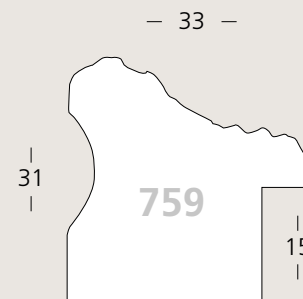

759/: 2pz

759/ > L33 H31 B15

- /961 - Oro Tiffany
- /962 - Oro Azzurro
- /963 - Oro Rosa
- /964 - Oro Verde
- /965 - Oro Menta
- /966 - Oro Senape
- /967 - Oro Pesca
- /968 - Oro Bianco