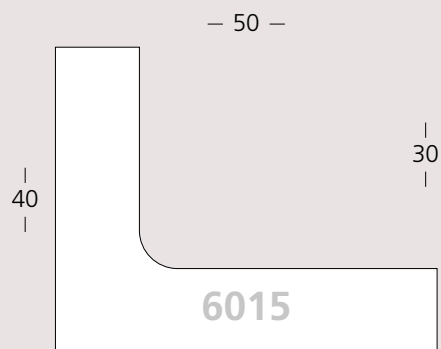

Voyager Collection
SalvadoriCornici

2010/: 4pz
6006/: 2pz
6007/: 2pz
6008/: 4pz
6015/: 2pz

1:1

Colori disponibili ►

.../801 Ottone Satinato

.../802 Alluminio Satinato

.../803 Acciaio Satinato

.../804 Bronzo Satinato

.../805 Oro Rosa Satinato