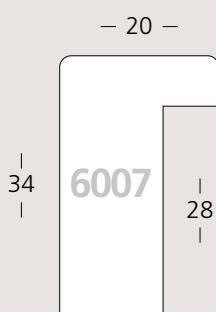

Voyager Collection
SalvadoriCornici

2010/: 4pz
6006/: 2pz
6007/: 2pz
6008/: 4pz
6015/: 2pz

1:1

Colori disponibili ►

.../801 Ottone Satinato

.../802 Alluminio Satinato

.../803 Acciaio Satinato

.../804 Bronzo Satinato

.../805 Oro Rosa Satinato