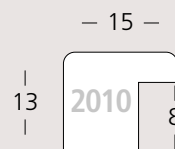

Voyager Collection
SalvadoriCornici

2010/: 4pz
6006/: 2pz
6007/: 2pz
6008/: 4pz
6015/: 2pz

1:1

Colori disponibili ►

.../801 Ottone Satinato

.../802 Alluminio Satinato

.../803 Acciaio Satinato

.../804 Bronzo Satinato