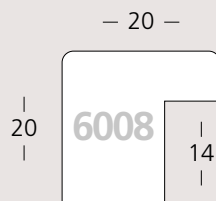

Voyager Collection
SalvadoriCornici

2010/: 4pz
6006/: 2pz
6007/: 2pz
6008/: 4pz
6015/: 2pz

1:1

Colori disponibili ►

.../801 Ottone Satinato

.../802 Alluminio Satinato

.../803 Acciaio Satinato

.../804 Bronzo Satinato