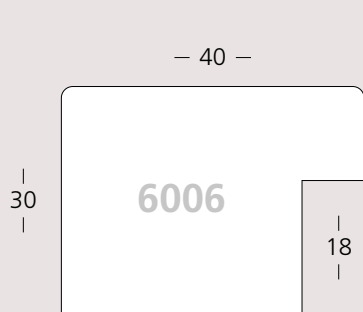

Voyager Collection
SalvadoriCornici

2010/: 4pz
6006/: 2pz
6007/: 2pz
6008/: 4pz
6015/: 2pz

1:1

Colori disponibili ►

.../801 Ottone Satinato

.../802 Alluminio Satinato

.../803 Acciaio Satinato

.../804 Bronzo Satinato

.../805 Oro Rosa Satinato