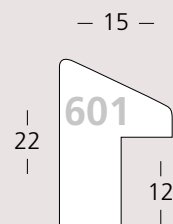

Uno Collection

SalvadoriCornici

601/: 4pz
808/: 2pz
6015/: 2pz

1:1

Colori disponibili profilo 808 ►

.../237
Noce

.../238
Nero

.../239
Bianco