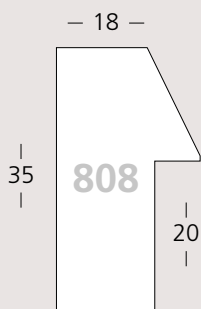

Uno Collection

SalvadoriCornici

601/: 4pz
808/: 2pz
6015/: 2pz

1:1

Colori disponibili profilo 808 ►

.../237
Noce

.../238
Nero

.../239
Bianco