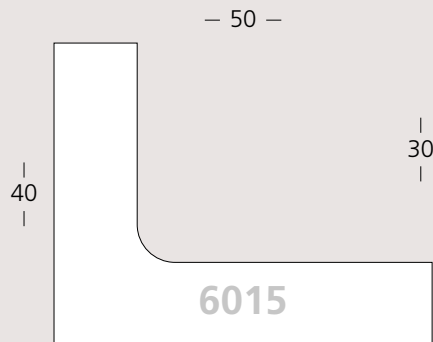

Uno Collection

SalvadoriCornici

601/: 4pz
808/: 2pz
6015/: 2pz

1:1

Colori disponibili profilo 808 ►

.../237
Noce

.../238
Nero

.../239
Bianco