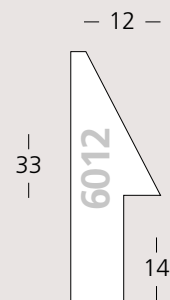

*Stripes* Collection  
SalvadoriCornici

Stripes

2010/: 4pz  
6012/: 2pz

1:1

Colori disponibili ►

/1742 Righe verdi

/1743 Righe azzurre

/1744 Righe corallo

/1745 Righe gialle

/1746 Righe lilla