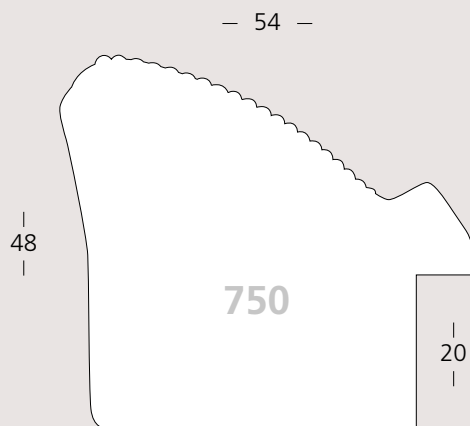

Rialto Collection
SalvadoriCornici

750/: 2pz
751/: 2pz
752/: 2pz

1:1

Colori disponibili ▶

.../10 Argento

.../11 Oro

.../308 Nero