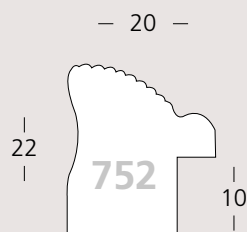

Rialto Collection
SalvadoriCornici

750/: 2pz
751/: 2pz
752/: 2pz

1:1

Colori disponibili ▶

.../10 Argento

.../11 Oro

.../308 Nero