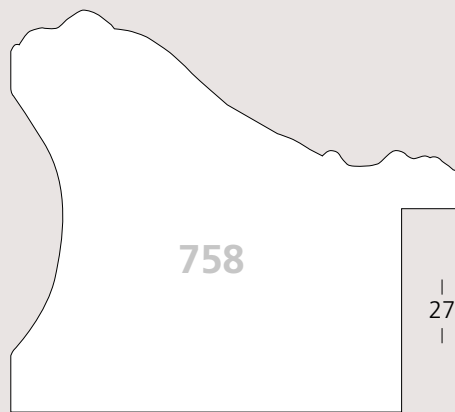

Madame Lack Collection 
Salvadori Cornici

— 59 —

**Madame
Lack**

758/: 1pz
759/: 2pz

| 52
|

758

| 27
|

— 33 —

| 31
|

759

| 15
|

1:1

Colori disponibili profilo 758 ▶

.../1648 Nero

.../1650 Bianco

Colori disponibili profilo 759 ▶