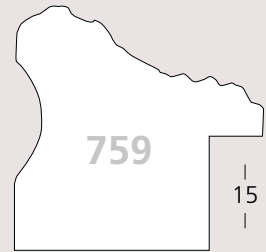

Madame Lack Collection 
Salvadori Cornici

— 59 —

**Madame
Lack**

758/: 1pz
759/: 2pz

| 52
|

758

| 27
|

— 33 —

| 31
|

759

| 15
|

1:1

Colori disponibili profilo 758 ▶

.../1648 Nero

.../1650 Bianco

Colori disponibili profilo 759 ▶