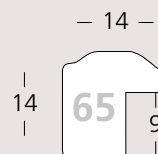

Elite* Collection
SalvadoriCornici

65/: 4pz
945/: 2pz

1:1

Colori disponibili ►

/714 Argento

/715 Argento Marrone

/716 Argento Rosso

/717 Argento Verde