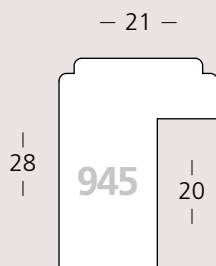

Elite* Collection
SalvadoriCornici

65/: 4pz
945/: 2pz

1:1

Colori disponibili ►

/714 Argento

/715 Argento Marrone

/716 Argento Rosso

/717 Argento Verde