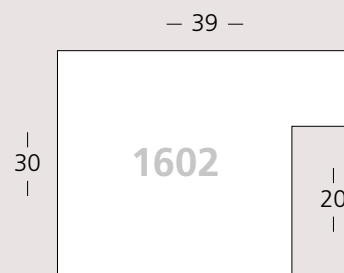

Woodline Collection
SalvadoriCornici

SalvadoriCornici

Woodline

1015/: 2pz 1617/: 2pz
 1601/: 2pz 1618/: 2pz
 1602/: 2pz 2010/: 4pz
 1610/: 2pz 6007/: 2pz
 1612/: 2pz 6008/: 4pz
 1613/: 2pz

1:1

Colori disponibili ►