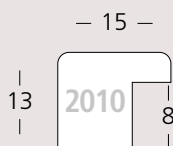

Woodline Collection
SalvadoriCornici

SalvadoriCornici

Woodline

1015/: 2pz 1617/: 2pz
 1601/: 2pz 1618/: 2pz
 1602/: 2pz 2010/: 4pz
 1610/: 2pz 6007/: 2pz
 1612/: 2pz 6008/: 4pz
 1613/: 2pz

1:1

Colori disponibili ►