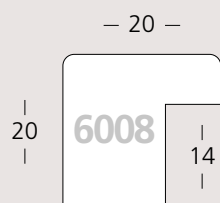

Woodline Collection
SalvadoriCornici

SalvadoriCornici

Woodline

1015/: 2pz 1617/: 2pz
 1601/: 2pz 1618/: 2pz
 1602/: 2pz 2010/: 4pz
 1610/: 2pz 6007/: 2pz
 1612/: 2pz 6008/: 4pz
 1613/: 2pz

1:1

Colori disponibili ►