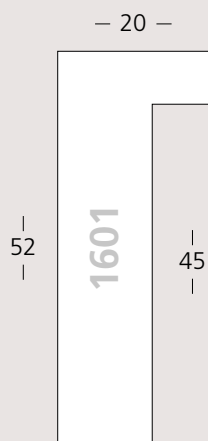

Woodline Collection
SalvadoriCornici

SalvadoriCornici

Woodline

1015/: 2pz 1617/: 2pz
 1601/: 2pz 1618/: 2pz
 1602/: 2pz 2010/: 4pz
 1610/: 2pz 6007/: 2pz
 1612/: 2pz 6008/: 4pz
 1613/: 2pz

1:1

Colori disponibili ►

/381 Rovere Naturale

/382 Rovere Nero

/383 Noce Canaletto

/384 Rovere Bianco