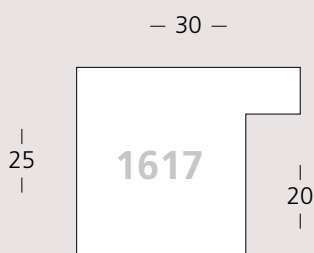

Woodline Collection
SalvadoriCornici

SalvadoriCornici

Woodline

1015/: 2pz 1617/: 2pz
 1601/: 2pz 1618/: 2pz
 1602/: 2pz 2010/: 4pz
 1610/: 2pz 6007/: 2pz
 1612/: 2pz 6008/: 4pz
 1613/: 2pz

1:1

Colori disponibili ►