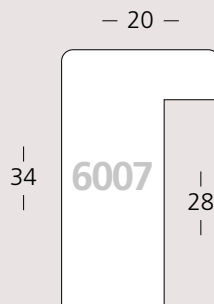

Woodline Collection
SalvadoriCornici

SalvadoriCornici

Woodline

1015/: 2pz 1617/: 2pz
 1601/: 2pz 1618/: 2pz
 1602/: 2pz 2010/: 4pz
 1610/: 2pz 6007/: 2pz
 1612/: 2pz 6008/: 4pz
 1613/: 2pz

1:1

Colori disponibili ►

/381 Rovere Naturale

/382 Rovere Nero

/383 Noce Canaletto

/384 Rovere Bianco