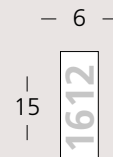

Woodline Collection
SalvadoriCornici

SalvadoriCornici

Woodline

1015/: 2pz 1617/: 2pz
 1601/: 2pz 1618/: 2pz
 1602/: 2pz 2010/: 4pz
 1610/: 2pz 6007/: 2pz
 1612/: 2pz 6008/: 4pz
 1613/: 2pz

1:1

Colori disponibili ►