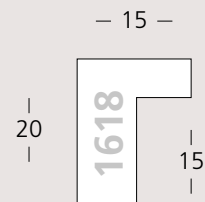

Woodline Collection
SalvadoriCornici

SalvadoriCornici

Woodline

1015/: 2pz 1617/: 2pz
 1601/: 2pz 1618/: 2pz
 1602/: 2pz 2010/: 4pz
 1610/: 2pz 6007/: 2pz
 1612/: 2pz 6008/: 4pz
 1613/: 2pz

1:1

Colori disponibili ►