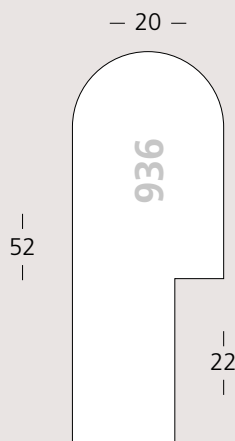

Groove Collection

66/: 6pz
 936/: 2pz
 937/: 2pz
 2010/: 2pz
 6006/: 2pz
 6007/: 2pz
 6008/: 4pz

1:1

Colori disponibili profili 66, 936, 937, 2010, 6006, 6007, 6008 ►

/1251 Nero opaco

/1252 Bianco opaco

Colori disponibili profili 66, 936, 937, 2010, 6006, 6008 ►

/1258 Bronzo

/1256 Oro giallo

/1255 Oro rosa

/1247 Cromo

/1246 Alluminio