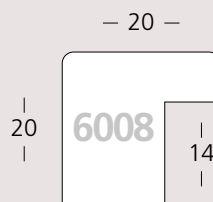

Groove Collection

66/: 6pz
 936/: 2pz
 937/: 2pz
 2010/: 2pz
 6006/: 2pz
 6007/: 2pz
 6008/: 4pz

1:1

Colori disponibili profili 66, 936, 937, 2010, 6006, 6007, 6008 ►

/1251 Nero opaco

/1252 Bianco opaco

Colori disponibili profili 66, 936, 937, 2010, 6006, 6008 ►