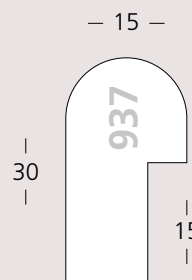

Groove Collection

66/: 6pz
 936/: 2pz
 937/: 2pz
 2010/: 2pz
 6006/: 2pz
 6007/: 2pz
 6008/: 4pz

1:1

Colori disponibili profili 66, 936, 937, 2010, 6006, 6007, 6008 ►

/1251 Nero opaco

/1252 Bianco opaco

Colori disponibili profili 66, 936, 937, 2010, 6006, 6008 ►

/1258 Bronzo

/1256 Oro giallo

/1255 Oro rosa

/1247 Cromo

/1246 Alluminio