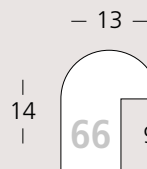

Groove Collection

66/: 6pz
 936/: 2pz
 937/: 2pz
 2010/: 2pz
 6006/: 2pz
 6007/: 2pz
 6008/: 4pz

1:1

Colori disponibili profili 66, 936, 937, 2010, 6006, 6007, 6008 ►

/1251 Nero opaco

/1252 Bianco opaco

Colori disponibili profili 66, 936, 937, 2010, 6006, 6008 ►