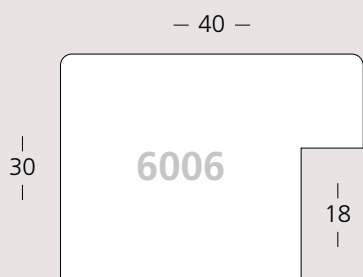

Groove Collection

66/: 6pz
 936/: 2pz
 937/: 2pz
 2010/: 2pz
 6006/: 2pz
 6007/: 2pz
 6008/: 4pz

1:1

Colori disponibili profili 66, 936, 937, 2010, 6006, 6007, 6008 ►

/1251 Nero opaco

/1252 Bianco opaco

Colori disponibili profili 66, 936, 937, 2010, 6006, 6008 ►