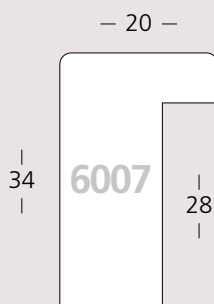

Groove Collection

66/: 6pz
 936/: 2pz
 937/: 2pz
 2010/: 2pz
 6006/: 2pz
 6007/: 2pz
 6008/: 4pz

1:1

Colori disponibili profili 66, 936, 937, 2010, 6006, 6007, 6008 ►

/1251 Nero opaco

/1252 Bianco opaco

Colori disponibili profili 66, 936, 937, 2010, 6006, 6008 ►

/1258 Bronzo

/1256 Oro giallo

/1255 Oro rosa

/1247 Cromo

/1246 Alluminio