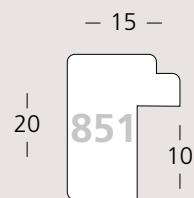

Chagalli Collection

SalvadoriCornici

Chagall

850/: 2pz
851/: 2pz

1:1

Colori disponibili ►

.../821
Senape filo Oro

.../822
Blu filo Oro