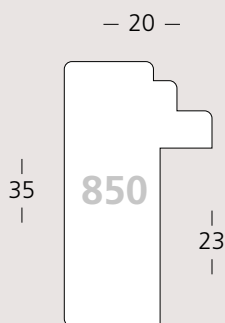

Chagalli Collection

SalvadoriCornici

Chagall

850/: 2pz
851/: 2pz

1:1

Colori disponibili ►

.../821
Senape filo Oro

.../822
Blu filo Oro

.../823
Sabbia filo Oro

.../824
Grigio filo Oro

.../826
Rosso filo Oro

.../827
Verde filo Oro

.../828
Nero filo Oro

.../829
Bianco filo Oro