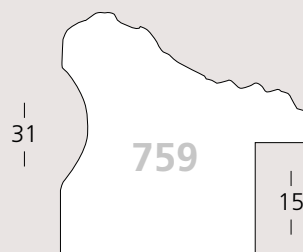

Garden Collection

SalvadoriCornici

Garden

757: 2pz
758: 2pz
759: 2pz

— 33 —

757

— 59 —

758

— 33 —

759

1:1

Colori disponibili ►

.../780 Bianco Avorio

.../781 Bianco Giallo

.../782 Bianco Verde

.../783 Bianco Blue

.../784 Bianco Rosa