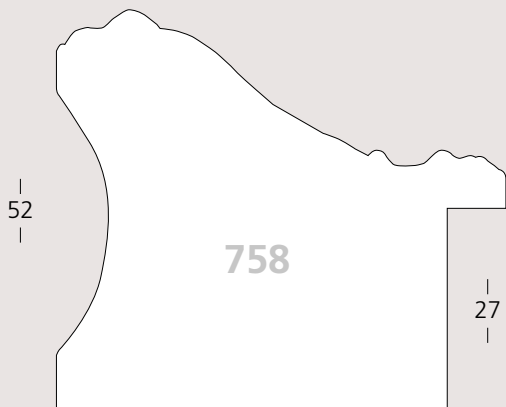

Garden Collection

SalvadoriCornici

Garden

757: 2pz
758: 2pz
759: 2pz

— 33 —

757

— 59 —

758

— 33 —

759

1:1

Colori disponibili ►

.../780 Bianco Avorio

.../781 Bianco Giallo

.../782 Bianco Verde

.../783 Bianco Blue

.../784 Bianco Rosa