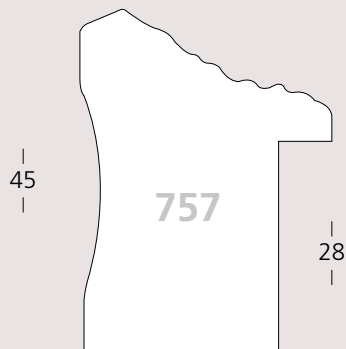

Garden Collection

SalvadoriCornici

Garden

757: 2pz
758: 2pz
759: 2pz

— 33 —

757

— 59 —

758

— 33 —

759

1:1

Colori disponibili ►

.../780 Bianco Avorio

.../781 Bianco Giallo

.../782 Bianco Verde

.../783 Bianco Blue

.../784 Bianco Rosa