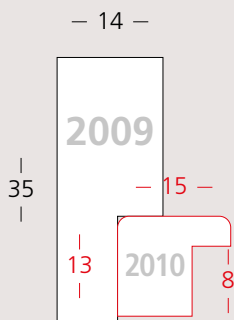

Matt ^{*}Collection
SalvadoriCornici

2008/: 2pz
 2009/: 2pz
 2010/: 2pz
 6006/: 2pz
 6007/: 2pz

1:1

Colori disponibili profilo 6006 ▼

.../52
Bianco

.../51
Nero

Colori disponibili profilo 6007 ▼

.../52
Bianco