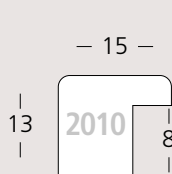

Matt ^{*}Collection
SalvadoriCornici

2008/: 2pz
 2009/: 2pz
 2010/: 2pz
 6006/: 2pz
 6007/: 2pz

1:1

Colori disponibili profilo 6006 ▼

.../52
Bianco

.../51
Nero

Colori disponibili profilo 6007 ▼

.../52
Bianco