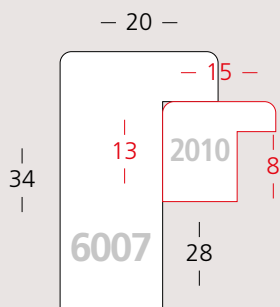

Matt ^{*}Collection
SalvadoriCornici

2008/: 2pz
 2009/: 2pz
 2010/: 2pz
 6006/: 2pz
 6007/: 2pz

1:1

Colori disponibili profilo 6006 ▼

.../52
Bianco

.../51
Nero

Colori disponibili profilo 6007 ▼

.../52
Bianco