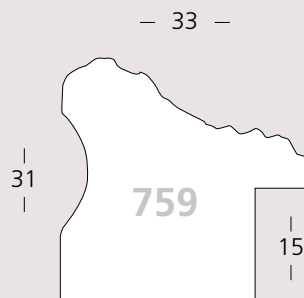

*Fluo Collection
SalvadoriCornici

759/: 2pz

1:1

Colori disponibili ▶

.../661 Giallo fluo

.../662 Arancio fluo

.../663 Fucsia fluo

.../664 Blu fluo

.../665 Verde fluo

.../651 Viola