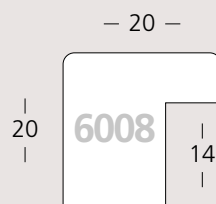

Orchidea Collection

Lab.Art
Salvadori

6008/: 4pz

1:1

Colori disponibili ►

/691 Nero

/692 Bianco

/693 Blu