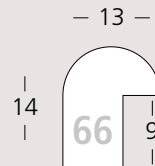

Groove Collection

66/: 6pz
936/: 2pz
937/: 2pz
6006/: 2pz
6007/: 2pz
6008/: 4pz

1:1

Colori disponibili profili 66, 936, 937, 6006, 6007, 6008 ►

/1251 Nero opaco

/1252 Bianco opaco

Colori disponibili profili 66, 936, 937, 6006, 6008 ►