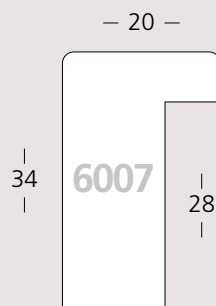

Groove Collection

66/: 6pz
936/: 2pz
937/: 2pz
6006/: 2pz
6007/: 2pz
6008/: 4pz

1:1

Colori disponibili profili 66, 936, 937, 6006, 6007, 6008 ►

/1251 Nero opaco

/1252 Bianco opaco

Colori disponibili profili 66, 936, 937, 6006, 6008 ►

/1258 Bronzo

/1256 Oro giallo

/1255 Oro rosa

/1247 Cromo

/1246 Alluminio