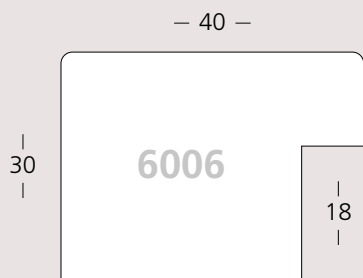

Groove Collection

66/: 6pz
936/: 2pz
937/: 2pz
6006/: 2pz
6007/: 2pz
6008/: 4pz

1:1

Colori disponibili profili 66, 936, 937, 6006, 6007, 6008 ►

/1251 Nero opaco

/1252 Bianco opaco

Colori disponibili profili 66, 936, 937, 6006, 6008 ►