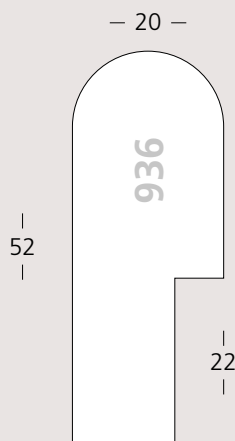

Groove Collection

66/: 6pz
936/: 2pz
937/: 2pz
6006/: 2pz
6007/: 2pz
6008/: 4pz

1:1

Colori disponibili profili 66, 936, 937, 6006, 6007, 6008 ►

/1251 Nero opaco

/1252 Bianco opaco

Colori disponibili profili 66, 936, 937, 6006, 6008 ►

/1258 Bronzo

/1256 Oro giallo

/1255 Oro rosa

/1247 Cromo

/1246 Alluminio