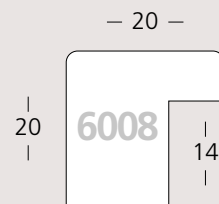

Groove Collection

66/: 6pz
936/: 2pz
937/: 2pz
6006/: 2pz
6007/: 2pz
6008/: 4pz

1:1

Colori disponibili profili 66, 936, 937, 6006, 6007, 6008 ►

/1251 Nero opaco

/1252 Bianco opaco

Colori disponibili profili 66, 936, 937, 6006, 6008 ►