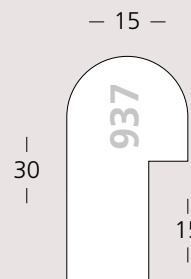

Groove Collection

66/: 6pz
936/: 2pz
937/: 2pz
6006/: 2pz
6007/: 2pz
6008/: 4pz

1:1

Colori disponibili profili 66, 936, 937, 6006, 6007, 6008 ►

/1251 Nero opaco

/1252 Bianco opaco

Colori disponibili profili 66, 936, 937, 6006, 6008 ►