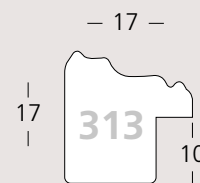

## Art Dèco

Finiture artigianali dorate e  
cerate a mano.

Art Dèco

313/: 4pz  
320/: 2pz  
321/: 2pz  
322/: 2pz  
329/: 4pz

1:1

Colori disponibili ►

.../210 Argento

.../211 Oro

.../212 Nero