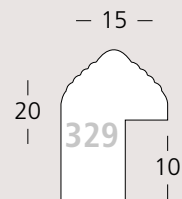

## Art Dèco

Finiture artigianali dorate e  
cerate a mano.

Art Dèco

313/: 4pz  
320/: 2pz  
321/: 2pz  
322/: 2pz  
329/: 4pz

1:1

Colori disponibili ►

.../210 Argento

.../211 Oro

.../212 Nero