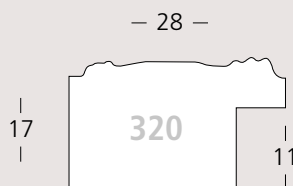

## Art Dèco

Finiture artigianali dorate e  
cerate a mano.

Art Dèco

313/: 4pz  
320/: 2pz  
321/: 2pz  
322/: 2pz  
329/: 4pz

1:1

Colori disponibili ►

.../210 Argento

.../211 Oro

.../212 Nero