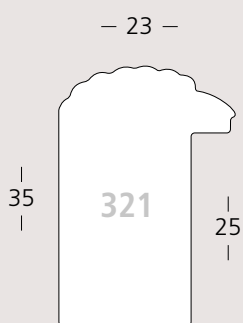

## Art Dèco

Finiture artigianali dorate e  
cerate a mano.

Art Dèco

313/: 4pz  
320/: 2pz  
321/: 2pz  
322/: 2pz  
329/: 4pz

1:1

Colori disponibili ►

.../210 Argento

.../211 Oro

.../212 Nero