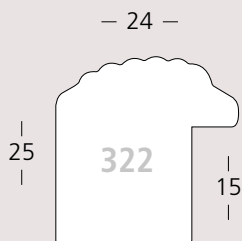

## Art Dèco

Finiture artigianali dorate e  
cerate a mano.

Art Dèco

313/: 4pz  
320/: 2pz  
321/: 2pz  
322/: 2pz  
329/: 4pz

1:1

Colori disponibili ►

.../210 Argento

.../211 Oro

.../212 Nero