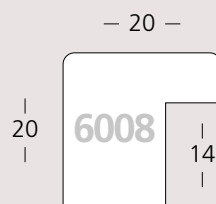

## Orchidea

Finitura artigianale colorata e cerata interamente a mano con pigmenti naturali stesi con l'aiuto di pennelli e spugne marine.

6008/: 4pz

1:1

Colori disponibili ►

/691 Nero

/692 Bianco

/693 Blu