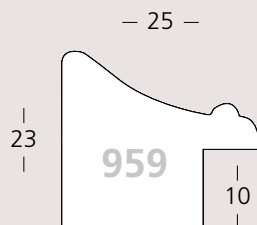

Opera extension

Collezione classica con doratura a foglia oro e argento con fondo irregolare cerato a mano.

Opera extension

959/: 2pz
961/: 4pz

1:1

Colori disponibili ►

/144 Nero Oro

/150 Avorio Oro