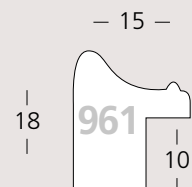

Opera extension

Collezione classica con doratura a foglia oro e argento con fondo irregolare cerato a mano.

Opera extension

959/: 2pz
961/: 4pz

1:1

Colori disponibili ►

/144 Nero Oro

/150 Avorio Oro