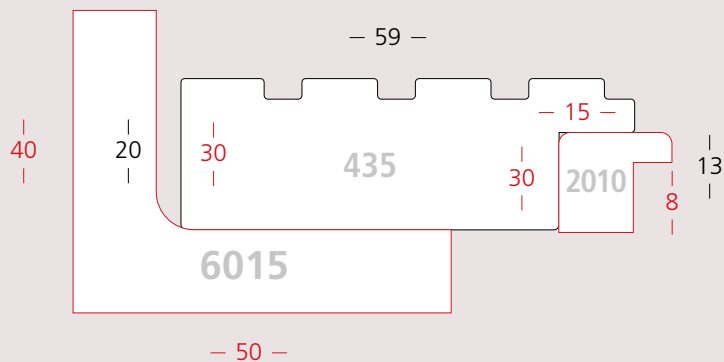

435/: 2pz
436/: 2pz

◀ Possibile
combinazione
con **Matrix**

1:1

Colori disponibili ▶

/948 Nero Lava

/949 Grigio tortora

/950 Bianco neve

/951 Blu notte