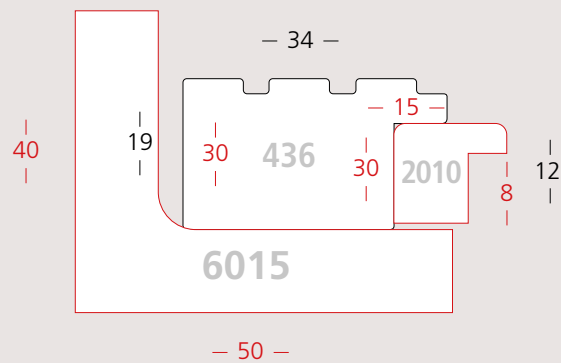

435/: 2pz
436/: 2pz

◀ Possibile
combinazione
con **Matrix**

1:1

Colori disponibili ▶

/948 Nero Lava

/949 Grigio tortora

/950 Bianco neve

/951 Blu notte