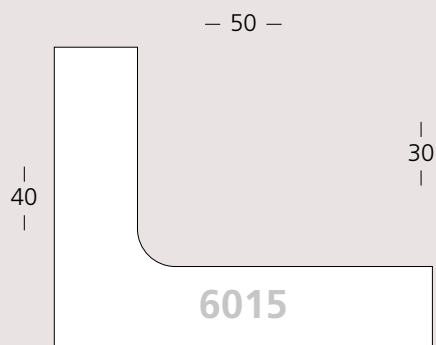

## Collezione Museum

Nuovi profili

Collezione  
Museum

339/: 1pz  
6015/: 2pz

1:1

Colori disponibili ►

/836 Oro Icona

/837 Argento Icona

/751 Soft Touch Nero

/752 Soft Touch Bianco