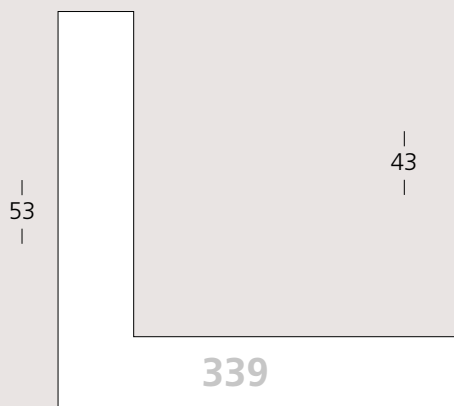

## Collezione Museum

Nuovi profili

Collezione  
Museum

339/: 1pz  
6015/: 2pz

1:1

Colori disponibili ►

/836 Oro Icona

/837 Argento Icona

/751 Soft Touch Nero

/752 Soft Touch Bianco