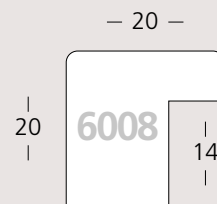

Groove

66/: 6pz
936/: 2pz
937/: 2pz
6006/: 2pz
6007/: 2pz
6008/: 4pz

1:1

Colori disponibili profili 66, 936, 937, 6006, 6007, 6008 ▶

/1251 Nero opaco

/1252 Bianco opaco

Colori disponibili profili 66, 936, 937, 6006, 6008 ▶