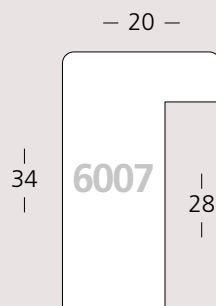

Groove

66/: 6pz
936/: 2pz
937/: 2pz
6006/: 2pz
6007/: 2pz
6008/: 4pz

1:1

Colori disponibili profili 66, 936, 937, 6006, 6007, 6008 ▶

/1251 Nero opaco

/1252 Bianco opaco

Colori disponibili profili 66, 936, 937, 6006, 6008 ▶

/1258 Bronzo

/1256 Oro giallo

/1255 Oro rosa

/1247 Cromo

/1246 Alluminio