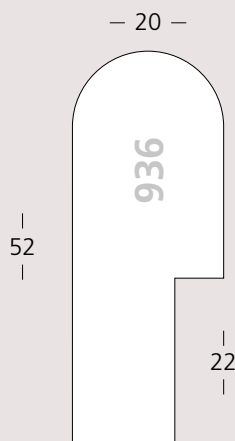

Groove

66/: 6pz
936/: 2pz
937/: 2pz
6006/: 2pz
6007/: 2pz
6008/: 4pz

1:1

Colori disponibili profili 66, 936, 937, 6006, 6007, 6008 ▶

/1251 Nero opaco

/1252 Bianco opaco

Colori disponibili profili 66, 936, 937, 6006, 6008 ▶

/1258 Bronzo

/1256 Oro giallo

/1255 Oro rosa

/1247 Cromo

/1246 Alluminio