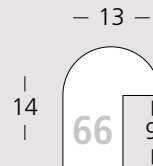

Groove

66/: 6pz
936/: 2pz
937/: 2pz
6006/: 2pz
6007/: 2pz
6008/: 4pz

1:1

Colori disponibili profili 66, 936, 937, 6006, 6007, 6008 ▶

/1251 Nero opaco

/1252 Bianco opaco

Colori disponibili profili 66, 936, 937, 6006, 6008 ▶