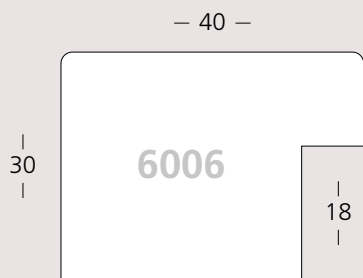

Groove

66/: 6pz
936/: 2pz
937/: 2pz
6006/: 2pz
6007/: 2pz
6008/: 4pz

1:1

Colori disponibili profili 66, 936, 937, 6006, 6007, 6008 ▶

/1251 Nero opaco

/1252 Bianco opaco

Colori disponibili profili 66, 936, 937, 6006, 6008 ▶