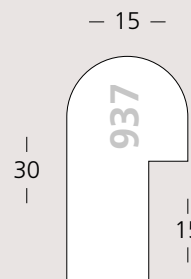

Groove

66/: 6pz
936/: 2pz
937/: 2pz
6006/: 2pz
6007/: 2pz
6008/: 4pz

1:1

Colori disponibili profili 66, 936, 937, 6006, 6007, 6008 ▶

/1251 Nero opaco

/1252 Bianco opaco

Colori disponibili profili 66, 936, 937, 6006, 6008 ▶