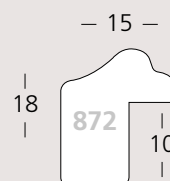

Icona e Noce

Collezione **Elegante** che grazie allo stile classico e alle sue dimensioni è di **uso quotidiano**.

Icona
e
Noce

870/: 4pz
871/: 4pz
872/: 4pz

1:1

◀ **Colori** disponibili

/36
Oro

/37
Argento