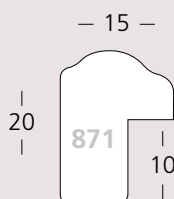

Icona e Noce

Collezione **Elegante** che grazie allo stile classico e alle sue dimensioni è di **uso quotidiano**.

Icona
e
Noce

870/: 4pz
871/: 4pz
872/: 4pz

1:1

◀ **Colori** disponibili

/36
Oro

/37
Argento