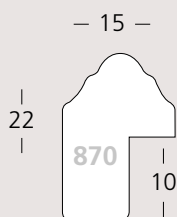

Icona e Noce

Collezione **Elegante** che grazie allo stile classico e alle sue dimensioni è di **uso quotidiano**.

Icona
e
Noce

870/: 4pz
871/: 4pz
872/: 4pz

1:1

◀ **Colori** disponibili

/36
Oro

/37
Argento

/80
Noce Antico

/81
Noce Antico Filo Oro