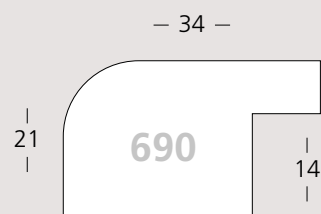

Disponibili 3 profili e 4 finiture.

 **SalvadoriCornici**
Feel the Passion

Storica

688/: 2pz
689/: 2pz
690/: 2pz

1:1

◀ **Colori disponibili**

.../734 Abete

.../733 Rovere