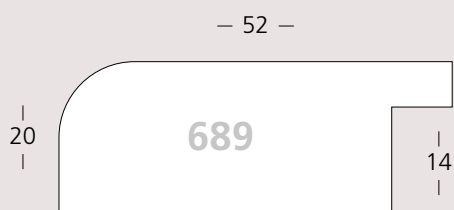

Soft Touch

Cornice con finitura estremamente **elegante**, quasi vellutata e **piacevole al tatto**. Disponibile in **tre diversi profili**, **colore bianco e nero**.

 **Salvadori**Cornici
Feel the Passion

Soft
Touch

688/: 2pz
689/: 2pz
690/: 2pz

1:1

◀ **Colori disponibili**

.../751
Nero

.../752
Bianco

/46 Alluminio

/47 Cromo