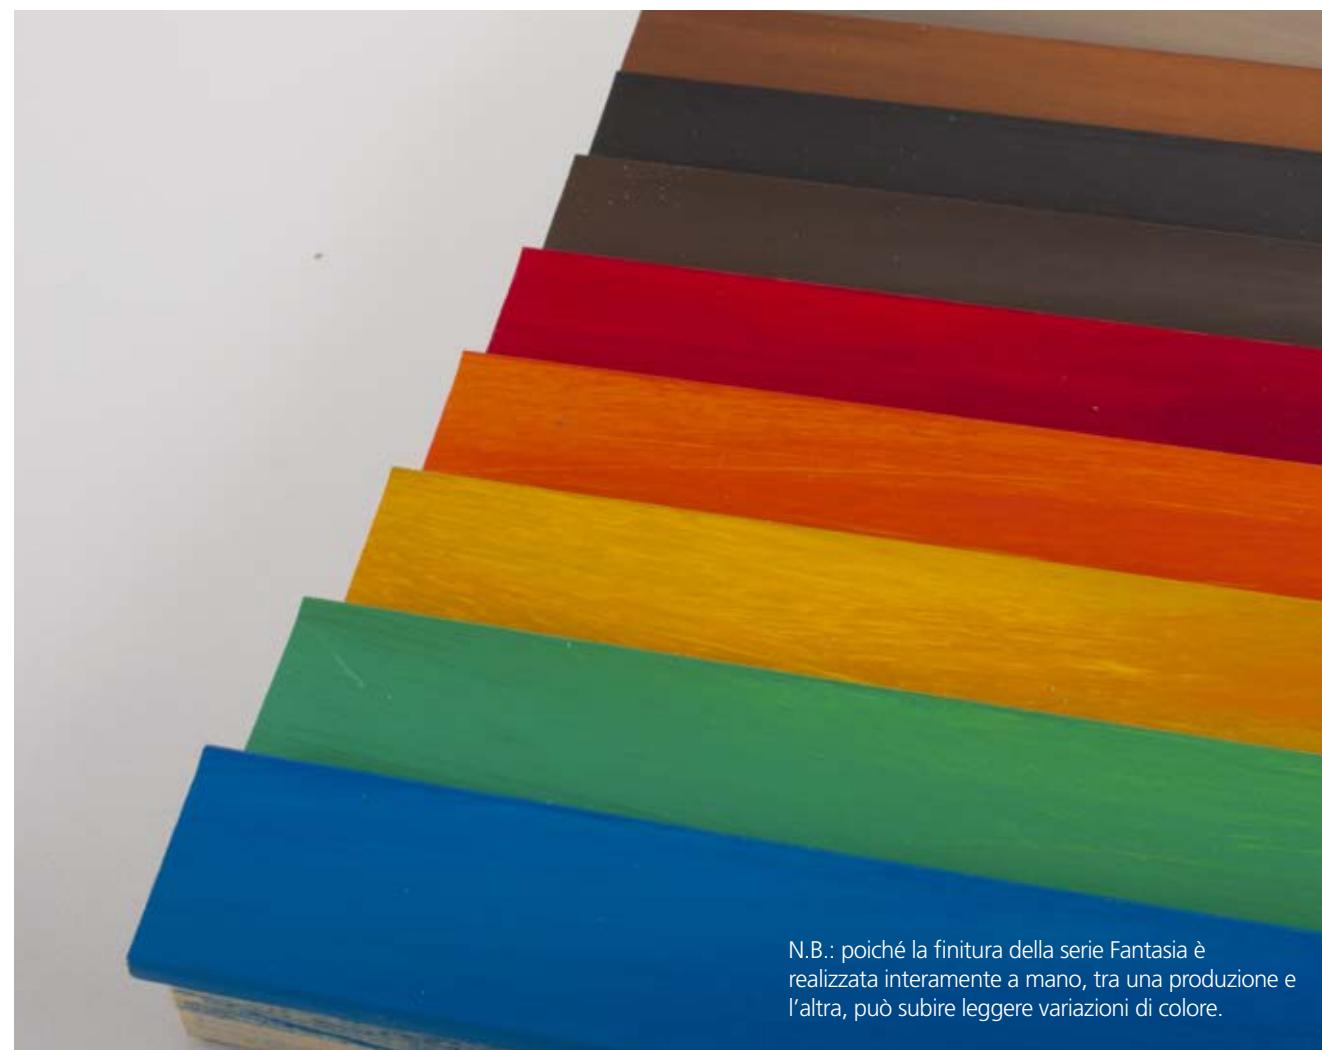

N.B.: poiché la finitura della serie Fantasia è realizzata interamente a mano, tra una produzione e l'altra, può subire leggere variazioni di colore.

Dati tecnici / Technical details

Fantasia

Tutto/All:
Pino giuntato / fingerjoint pine

Tutti/All:
2 aste x imballo / 2 mouldings x pack

N.B.: per facilitare il taglio (di chi usa la ghigliottina) e per semplificare il montaggio del profilo 734, è stato ideato un distanziatore disponibile su richiesta, articolo 734C/60

Profili e finiture / Profiles & finishes

/500
argilla

/501
marrone

/502
ruggine

/503
verde

/504
giallo

/505
arancio

/506
rosso

/507
blu

/508
bianco

/509
nero

/510
grigio