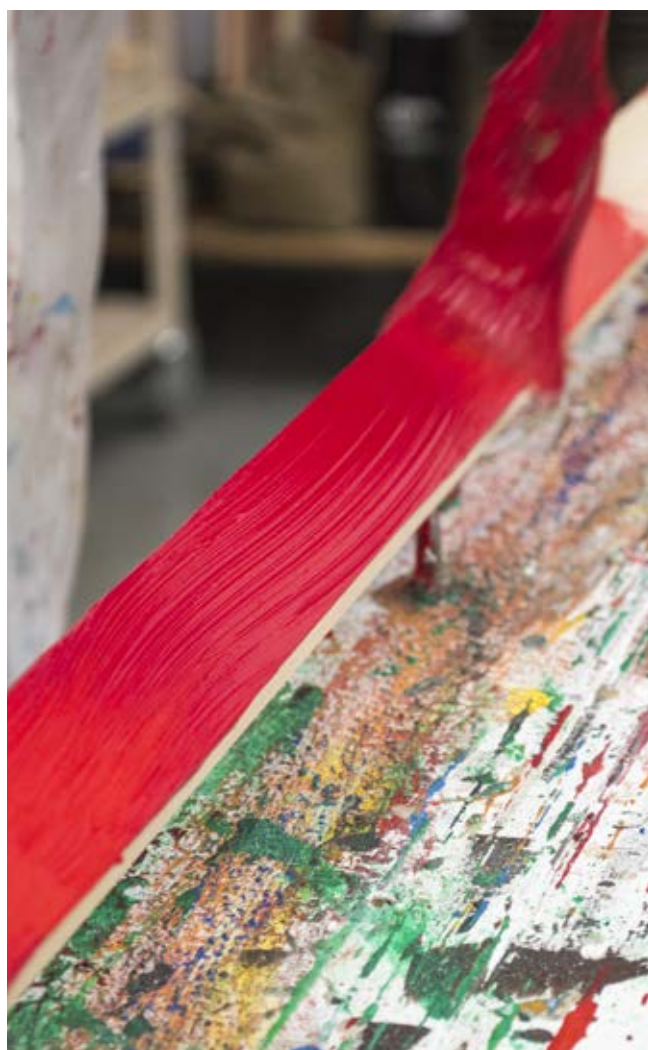

N.B.: poiché la finitura della serie Fantasia è realizzata interamente a mano, tra una produzione e l'altra, può subire leggere variazioni di colore.

Dati tecnici / Technical details

Fantasia

Tutto/All:
Pino giuntato / fingerjoint pine

Tutti/All:
2 aste x imballo / 2 mouldings x pack

N.B.: per facilitare il taglio (di chi usa la ghigliottina) e per semplificare il montaggio del profilo 734, è stato ideato un distanziatore disponibile su richiesta, articolo 734C/60

Profili e finiture / Profiles & finishes

/500
argilla

/501
marrone

/502
ruggine

/503
verde

/504
giallo

/505
arancio

/506
rosso

/507
blu

/508
bianco

/509
nero

/510
grigio